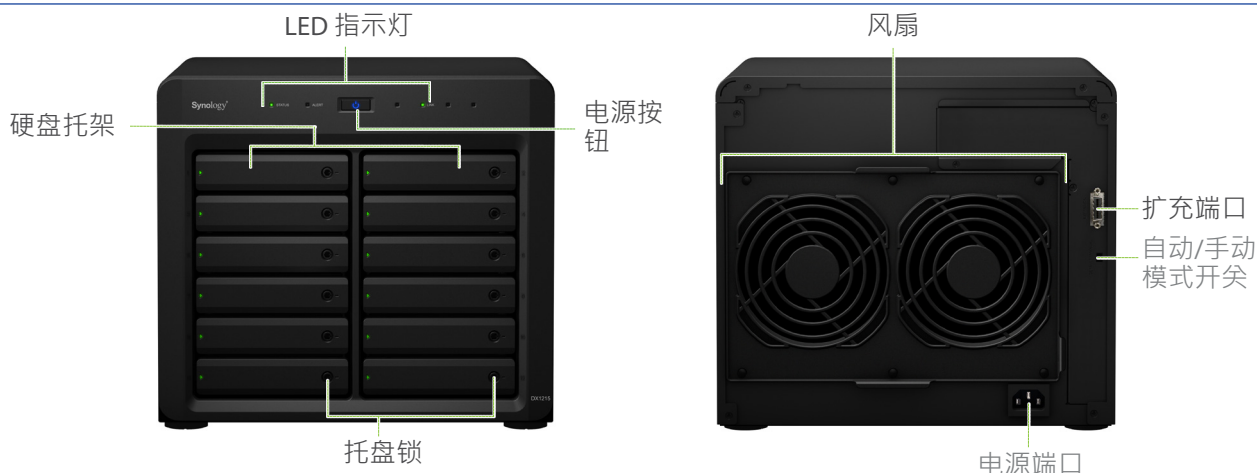

存储空间扩充以及数据备份

当 Synology DiskStation 上的硬盘空间不足时，Synology DX1215 可通过额外添加 12 个硬盘插槽立即轻松扩容。Synology DiskStation 上的 RAID 存储空间可直接扩充，无需重新格式化现有硬盘，确保 Synology DiskStation 在扩充过程中服务不间断。

Synology DX1215 可用作 Synology DiskStation 的专用本地备份解决方案。当 Synology DX1215 创建为独立的存储空间时，可在系统发生故障时，为本地硬盘提供一个良好的备份解决方案。

可靠的即插即用设计

DX1215 用经过特别设计的扩充线来连接 Synology DiskStation 服务器，能够轻松稳固地连接并确保高数据传输性能。扩充线可让连接的 Synology DX1215 上的硬盘如同 Synology DiskStation 内部硬盘一样运行。

环保且易于管理

可手动将休眠模式配置成当系统闲置一段时间后自动启用。此举不仅节能，还可延长硬盘使用寿命。DX1215 扩充设备可与连接的 DiskStation 同时智能开/关机，无需用户操作，系统即可高效、智能化运行。

DX1215 配备了一个可快速拆卸的风扇模块，该模块有两个 120 X 120 毫米风扇和免螺丝硬盘托盘，您无需使用工具即可快速更换系统组件。

连接端口与按钮

技术规格

硬件

内部 HDD/SSD	3.5 吋或 2.5 吋 SATA X 12 (不含硬盘)
扩充端口	1
热插拔 HDD	是
大小 (高 x 宽 x 深)	270 X 300 X 340 毫米
重量	9.02 公斤
系统风扇	120x120 毫米 X 2
电源恢复	与连接的 DiskStation 同步 (自动模式)
交流电输入电压	100V 至 240V
电流频率	50Hz 至 60Hz · 单相
工作温度	5°C 至 35°C (40°F 至 95°F)
存储温度	-20°C 至 60°C (-5°F 至 140°F)
相对湿度	5% 至 95%RH
支持的型号 ¹	DS3615xs、DS3612xs、DS3611xs、DS2413+