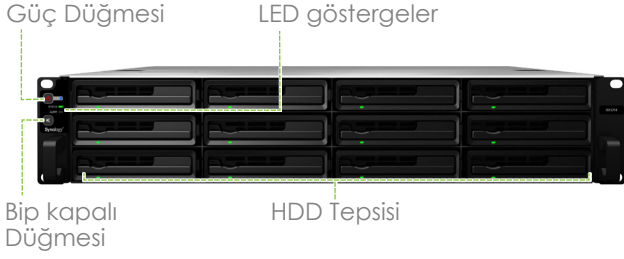

Bağlantılar ve Düğmeler

Teknik Özellikler

Donanım

Dahili HDD/SSD	3,5" veya 2,5" SATA X 12 (disk sürücüler dahil değil)
Genişletme Bağlantı Noktası	X 1
Takıp Çıkarılabilir HDD	Evet
Boyut (YxGxD)	88 mm X 445 mm X 570 mm
Ağırlık	12 KG (RX1214) / 14 KG (RX1214RP)
Sistem Fanı	80x80 mm X 4
Güç Toparlanması	Bağlanan RackStation ile senkronizasyon (Otomatik Mod)
AC Giriş Gücü Voltajı	100 V ila 240 V
Güç Frekansı	50 Hz ila 60 Hz, Tek Fazlı
Çalışma Sıcaklığı	5°C ila 35°C (40°F ila 95°F)
Depolama Sıcaklığı	-10°C ila 70°C (15°F ila 155°F)
Bağıl Nem	%5 ila %95 RH
Güç Tüketimi¹	Erişim: 108 W, HDD Uykusu: 30 W (RX1214) Erişim: 121 W, HDD Uykusu: 39 W (RX1214RP)
Desteklenen Modeller²	RS2414+/RS2414RP+

Çevre ve Ambalajlama

Çevre	RoHS Uyumlu
Paket İçeriği	RX1214/RX1214RP Ana Ünitesi, Kullanım Kılavuzu, Aksesuar Paketi, AC Güç Kablosu X 1 (RX1214), AC Güç Kablosu X 2 (RX1214RP), Genişletme Kablosu
Sertifikasyon	FCC: Sınıf A, CE: Sınıf A, BSMI: Sınıf A
Garanti	5 yıl

*Özellikler önceden haber verilmeden değiştirilebilir. En son bilgiler için lütfen www.synology.com adresine bakınız.

1. 5 Western Digital® 3TB WD30EZRS disk sürücüsü ile ölçülmüştür. Değerler farklı ortamlarda farklılık gösterebilir.

2. En yeni desteklenen modeller hakkında bilgi için, en güncel bilgileri almak üzere www.synology.com adresini ziyaret edin.

SYNOLOGY INC.

Synology, şirketlere ve ev kullanıcılarına veri depolamayı merkezi hale getirmenin, veri yedeklemesini basitleştirmenin, farklı platformlar arasında dosyaları paylaşmanın ve senkronize etmenin ve hareket halinde verilere erişimin güvenilir ve satın alınabilir yollarını sunmak amacıyla en yeni teknolojilerin tüm avantajlarını kullanmaya kendini adanmıştır. Synology ileriye düşünen özelliklere sahip ürünleri ve sınıfında öncü müşteri hizmetlerini sunmayı hedeflemektedir.

Telif Hakkı © 2013 Synology Inc. Tüm hakları saklıdır. Synology ve Synology logosu Synology Inc. firmasının ticari markaları veya tescilli ticari markalarıdır. Burada adı geçen diğer ürün ve şirket isimleri ilgili şirketlerin ticari markaları olabilir. Synology önceden haber vermeden ürün özelliklerinde ve açıklamalarında değişiklik yapabilir. Tayvan'da basılmıştır.

RX1214/RX1214RP-2013-TRK-REV003

Genel Merkez

Synology Inc.
3F-3, No. 106, Chang An W. Rd.,
Taipei, Tayvan
Tel: +886 2 2552 1814
Faks: +886 2 2552 1824

Fransa

Synology France SARL
39 rue Louis Blanc,
92400 Courbevoie
Fransa
Tel: +33 147 176288

Kuzey ve Güney Amerika

Synology America Corp.
13343 NE Bel-Red Road,
Bellevue, WA 98005
ABD
Tel: +1 425 818 1587

İngiltere

Synology UK Ltd.
Unit C, Denbigh West Business Park,
Third Avenue, Bletchley,
Milton Keynes, MK1 1DH, İngiltere
Tel: +44 1908 366380

Almanya

Synology GmbH
Grafenberger Allee 125
40237 Düsseldorf
Almanya
Tel: +49 211 9666 9666