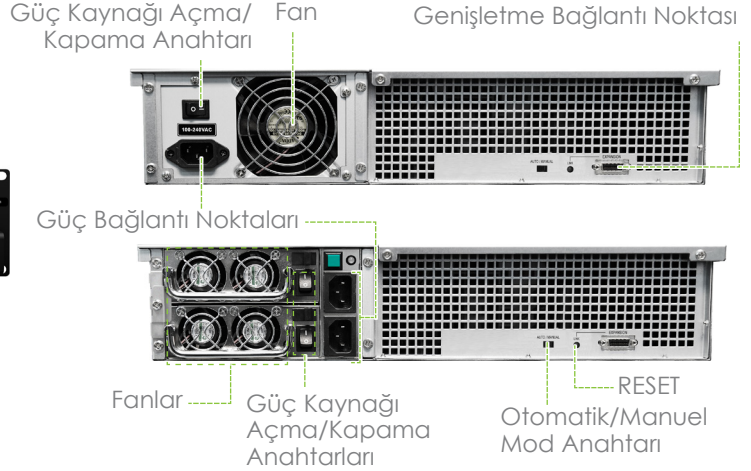

Bağlantılar ve Düğmeler

Teknik Özellikler

Donanım

Dahili HDD/SSD	3,5" veya 2,5" SATA X 12 (disk sürücüler dahil değil)
Genişletme Bağlantı Noktası	X 1
Takıp Çıkarılabilir HDD	Evet
Boyut (YxGxD)	88 mm X 445 mm X 570 mm
Ağırlık	12 KG (RX1214) / 14 KG (RX1214RP)
Sistem Fanı	80x80 mm X 4
Güç Toparlanması	Bağlanan RackStation ile senkronizasyon (Otomatik Mod)
AC Giriş Gücü Voltajı	100 V ila 240 V
Güç Frekansı	50 Hz ila 60 Hz, Tek Fazlı
Çalışma Sıcaklığı	5°C ila 35°C (40°F ila 95°F)
Depolama Sıcaklığı	-10°C ila 70°C (15°F ila 155°F)
Bağıl Nem	%5 ila %95 RH
Güç Tüketimi¹	Erişim: 108 W, HDD Uykusu: 30 W (RX1214) Erişim: 121 W, HDD Uykusu: 39 W (RX1214RP)
Desteklenen Modeller²	RS2414+/RS2414RP+

Çevre ve Ambalajlama

Çevre	RoHS Uyumlu
Paket İçeriği	RX1214/RX1214RP Ana Ünitesi, Kullanım Kılavuzu, Aksesuar Paketi, AC Güç Kablosu X 1 (RX1214), AC Güç Kablosu X 2 (RX1214RP), Genişletme Kablosu
Sertifikasyon	FCC: Sınıf A, CE: Sınıf A, BSMI: Sınıf A
Garanti	5 yıl

*Özellikler önceden haber verilmeden değiştirilebilir. En son bilgiler için lütfen www.synology.com adresine bakınız.

1. 5 Western Digital® 3TB WD30EZRS disk sürücüsü ile ölçülmüştür. Değerler farklı ortamlarda farklılık gösterebilir.

2. En yeni desteklenen modeller hakkında bilgi için, en güncel bilgileri almak üzere www.synology.com adresini ziyaret edin.

SYNOLOGY INC.

Synology, şirketlere ve ev kullanıcılarına veri depolamayı merkezi hale getirmenin, veri yedeklemesini basitleştirmenin, farklı platformlar arasında dosyaları paylaşmanın ve senkronize etmenin ve hareket halinde verilere erişimin güvenilir ve satın alınabilir yollarını sunmak amacıyla en yeni teknolojilerin tüm avantajlarını kullanmaya kendini adanmıştır. Synology ileriye düşünen özelliklere sahip ürünleri ve sınıfında öncü müşteri hizmetlerini sunmayı hedeflemektedir.

Telif Hakkı © 2013 Synology Inc. Tüm hakları saklıdır. Synology ve Synology logosu Synology Inc. firmasının ticari markaları veya tescilli ticari markalarıdır. Burada adı geçen diğer ürün ve şirket isimleri ilgili şirketlerin ticari markaları olabilir. Synology önceden haber vermeden ürün özelliklerinde ve açıklamalarında değişiklik yapabilir. Tayvan'da basılmıştır.

RX1214/RX1214RP-2013-TRK-REV003

Genel Merkez

Synology Inc.
3F-3, No. 106, Chang An W. Rd.,
Taipei, Tayvan
Tel: +886 2 2552 1814
Faks: +886 2 2552 1824

Fransa

Synology France SARL
39 rue Louis Blanc,
92400 Courbevoie
Fransa
Tel: +33 147 176288

Kuzey ve Güney Amerika

Synology America Corp.
13343 NE Bel-Red Road,
Bellevue, WA 98005
ABD
Tel: +1 425 818 1587

İngiltere

Synology UK Ltd.
Unit C, Denbigh West Business Park,
Third Avenue, Bletchley,
Milton Keynes, MK1 1DH, İngiltere
Tel: +44 1908 366380

Almanya

Synology GmbH
Grafenberger Allee 125
40237 Düsseldorf
Almanya
Tel: +49 211 9666 9666