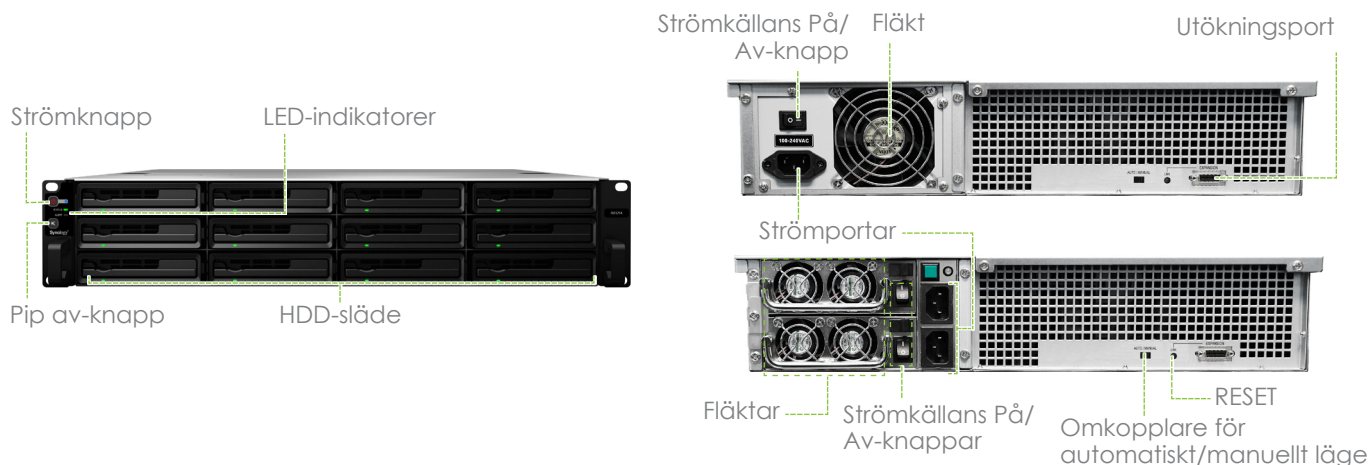

Anslutningar & Knappar

Tekniska specifikationer

Hårdvara

Intern HDD/SDD	3,5" eller 2,5" SATA X 12 (hårdiskar är inte inkluderade)
Utökningsport	X 1
Snabbväxlings-hårddisk	Ja
Mått (HxBxD)	88mm X 445mm X 570mm
Vikt	12KG (RX1214) / 14KG (RX1214RP)
Systemfläkt	80x80mm X 4
Strömåterställning	Synkronisering med den ansluta RackStation (Standardläge)
AC ingående nätspänning	100V till 240V
Strömfrekvens	50Hz till 60Hz, enkelfas
Användningstemperatur	5°C till 35°C (40°F till 95°F)
Förvaringstemperatur	-10°C till 70°C (15°F till 155°F)
Relativ fuktighet	5% till 95% RH
Strömförbrukning¹	Åtkomst: 108W, HDD-viloläge: 30W (RX1214) Åtkomst: 121W, HDD-viloläge: 39W (RX1214RP)
Modeller med stöd²	RS2414+/RS2414RP+

Miljö och förpackning

Miljö	Överensstämmer med RoHS-direktiven
Förpackningens innehåll	RX1214/RX1214RP huvudenhet, bruksanvisning, tillbehörsset, AC-nätsladd X 1 (RX1214), AC-nätsladd X 2 (RX1214RP), expansionskabel
Intyg	FCC: Klass A, CE: Klass A, BSMI: Klass A
Garanti	5 år

*Specifikationerna är föremål för ändringar utan förvarning. Vänligen se www.synology.com för den senaste informationen.

1. Uppmätt med 5 Western Digital® 3TB WD30EZR5 hårddiskar. Mättningsresultatet kan variera i olika miljöer.

2. För information om de senaste modellerna med stöd, vänligen besök www.synology.com för den senaste informationen.

SYNOLOGY INC.

Synology är dedikerade till dra full nytta av de senaste teknologierna för att ge företags- och hemmanvändare pålitliga och prisvärda sätt att centralisera datalagring, förenkla säkerhetskopiering av data, dela och synkronisera filer mellan olika plattformar och få tillgång till data på rörlig fot. Synology siktar på att leverera produkter med framåtskridande egenskaper och att ha förstklassig kundservice.

Upphovsrätt © 2013 Synology Inc. Alla rättigheter förbehållna. Synology, Synologys logotyp är varumärken eller registrerade varumärken tillhörande Synology Inc. Andra produkter och bolagsnamn som nämns här kan vara varumärken som tillhör sina respektive innehavare. Synology kan göra ändringar av specifikationen och produktbeskrivningarna när som helst, utan föregående meddelande. Tryckt i Taiwan.

RX1214/RX1214RP-2013-SVE-REV003

Huvudkontor

Synology Inc.
3F-3, No. 106, Chang An W. Rd.,
Taipei, Taiwan
Tel: +886 2 2552 1814
Fax: +886 2 2552 1824

Frankrike

Synology France SARL
39 rue Louis Blanc,
92400 Courbevoie
Frankrike
Tel: +33 147 176288

Nord- och Sydamerika

Synology America Corp.
13343 NE Bel-Red Road,
Bellevue, WA 98005
USA
Tel: +1 425 818 1587

Storbritannien

Synology UK Ltd.
Unit C, Denbigh West Business Park,
Third Avenue, Bletchley,
Milton Keynes, MK1 1DH, UK
Tel: +44 1908 366380

Tyskland

Synology GmbH
Grafenberger Allee 125
40237 Düsseldorf
Deutschland
Tel: +49 211 9666 9666