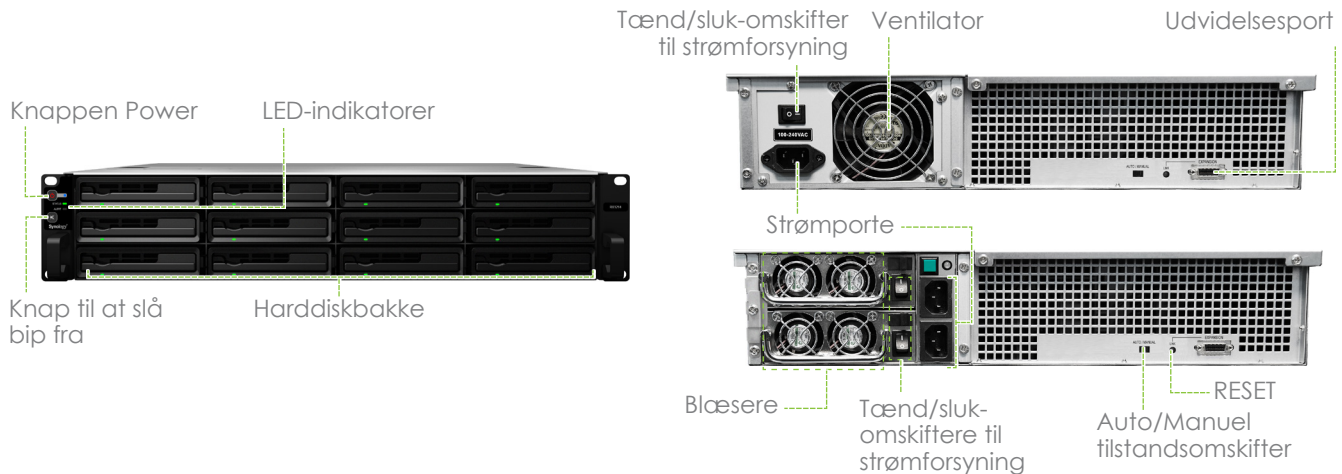

Forbindelser og knapper

Tekniske specifikationer

Hardware

Intern HDD/SSD	3,5" eller 2,5" SATA x 12 (harddiske ikke inkluderet)
Udvidelsesport	X 1
Hot Swappable-harddisk	Ja
Størrelse (H x B x D)	88 mm x 445 mm x 570 mm
Vægt	12 kg (RX1214)/14 kg (RX1214RP)
Systemblæser	80 x 80 mm X 4
Gendannelse af strøm	Synkroniser med den tilsluttede RackStation (automatisk tilstand)
Vekselstrømspænding	100 V til 240 V
Strømfrekvens	50 Hz til 60 Hz, enkelt fase
Driftstemperatur	5° C til 35° C (40° F til 95° F)
Lagertemperatur	-10° C til 70° C (15° F til 155° F)
Relativ fugtighed	5 % til 95 %
Strømforbrug¹	Adgang: 108 W, Harddisk i dvaletilstand: 30 W (RX1214) Adgang: 121 W, Harddisk i dvaletilstand: 39 W (RX1214RP)
Understøttede modeller²	RS2414+/RS2414RP+

Miljø og emballage

Miljø	RoHS-kompatibel
Pakkens indhold	RX1214/RX1214RP-hovedenhed, Brugervejledning, Tilbehørspakke, AC-strømkabel X 1 (RX1214) AC-strømkabel X 2 (RX1214RP), udvidelseskabel
Certificering	FCC: Klasse A, CE: Klasse A, BSMI: Klasse A
Garanti	5 år

* Specifikationer kan ændres uden varsel. Der henvises til www.synology.com for at få de seneste oplysninger.

1. Målt med 5 Western Digital® 3TB WD30EZRS harddiske. Tallene kan variere i forskellige miljøer.
2. Oplysninger om seneste understøttede findes på www.synology.com.

SYNOLOGY INC.

Synology er dedikeret til at udnytte de seneste teknologier for at give virksomheder og hjemmebrugere pålidelige og prisbillige måder at centralisere dataoplagring, forenkle backup af data, dele og synkronisere filer på tværs af forskellige platforme og få adgang til data på farten. Synology stiler mod at levere produkter med fremadtænkende funktioner og den bedste kundeservice i branchen.

Copyright © 2013, Synology Inc. Alle rettigheder forbeholdes. Synology, Synology-logoen er varemærker eller registrerede varemærker tilhørende Synology Inc. Andre produkter og firmnavne nævnt heri kan være varemærker for deres respektive firmaer. Synology kan foretage ændringer til specifikationerne og produktbeskrivelserne på ethvert tidspunkt og uden varsel. Trykt i Taiwan.

RX1214/RX1214RP-2013-DAN-REV003

Hovedkvarter

Synology Inc.
3F-3, No. 106, Chang An W. Rd.,
Taipei, Taiwan
Tlf.: +886 2 2552 1814
Fax: +886 2 2552 1824

Frankrig

Synology France SARL
39 rue Louis Blanc,
92400 Courbevoie
Frankrig
Tlf.: +33 147 176288

Nord- og Sydamerika

Synology America Corp.
13343 NE Bel-Red Road,
Bellevue, WA 98005
USA
Tlf.: +1 425 818 1587

Storbritannien

Synology UK Ltd.
Unit C, Denbigh West Business Park,
Third Avenue, Bletchley,
Milton Keynes, MK1 1DH, UK
Tlf.: +44 1908 366380

Tyskland

Synology GmbH
Grafenberger Allee 125
40237 Düsseldorf
Tyskland
Tlf.: +49 211 9666 9666