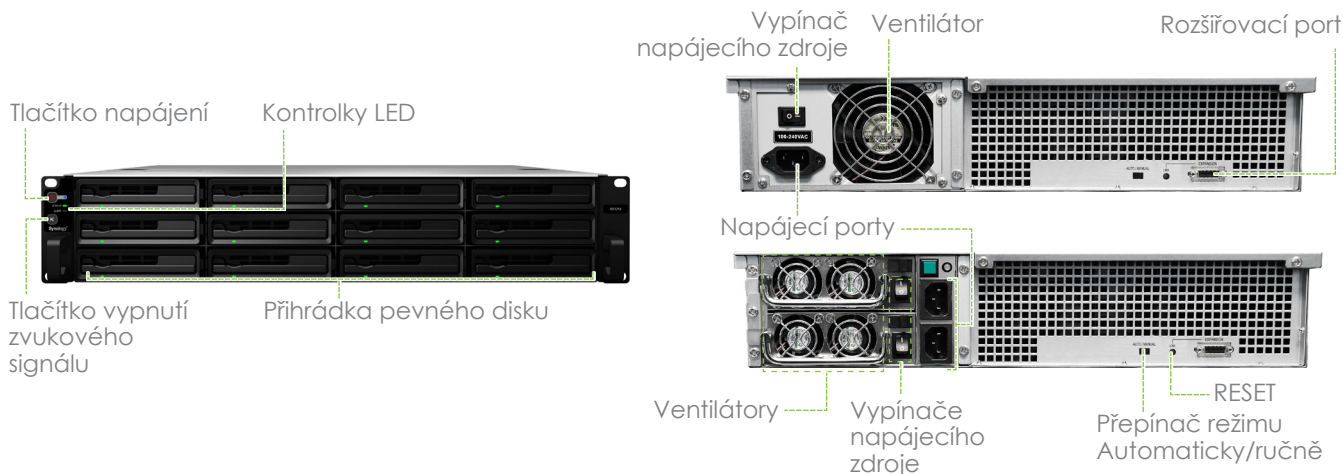

Připojení a tlačítka

Technické údaje

Hardware

Interní pevný disk/disk SSD	3,5" nebo 2,5" SATA X 12 (pevné disky nejsou součástí balení)
Rozšiřovací port	X 1
Pevný disk HDD vyměnitelný za provozu	Ano
Rozměry (V x Š x H)	88mm X 445mm X 570mm
Hmotnost	12 kg (RX1214) / 14 kg (RX1214RP)
Ventilátor systému	80x80mm X 4
Zotavení po ztrátě napájení	Synchronizace s připojeným zařízením RackStation (automatický režim)
Vstupní střídavé napětí	100 V až 240 V
Frekvence napájení	50 Hz až 60 Hz, jednofázové
Provozní teplota	5°C až 35°C (40°F až 95°F)
Skladovací teplota	-10°C až 70°C (15°F až 155°F)
Relativní vlhkost	5% až 95% RV
Spotřeba energie¹	Přístup: 108 W, Režim spánku HDD: 30 W (RX1214) Přístup: 121 W, Režim spánku HDD: 39 W (RX1214RP)
Podporované modely²	RS2414+/RS2414RP+

Životní prostředí a obaly

Životní prostředí	Splňuje omezení RoHS
Obsah balení	Hlavní jednotka RX1214/RX1214RP, příručka uživatele, sada pro sestavení, napájecí kabel AC X 1 (RX1214), napájecí kabel AC X 2 (RX1214RP), rozšiřovací kabel
Certifikace	FCC: Třída A, CE: Třída A, BSMI: Třída A
Záruka	5 roky

*Technické parametry se mohou změnit bez upozornění. Nejnovější informace se nacházejí na webu www.synology.com.

1. Měřeno s 5 pevnými disky Western Digital® 3TB WD30EZRS. Hodnoty se mohou lišit v závislosti na prostředí.
2. Další informace o podpoře nejnovějších modelů naleznete na webu www.synology.com.

SYNOLOGY INC.

Společnost Synology využívá všech výhod nejnovějších technologií a nabízí firemním i domácím uživatelům spolehlivý a cenově dostupný způsob centralizovaného ukládání dat, jednoduššího zálohování dat, sdílení a synchronizace souborů napříč nejrůznějšími platformami a okamžitý a snadný přístup k těmto souborům. Společnost Synology si klade za cíl dodávat produkty s pokročilými funkcemi a zajišťovat zákazníkům špičkové služby.

Copyright © 2013, Synology Inc. Všechna práva vyhrazena. Synology a logo Synology jsou ochrannými známkami nebo registrovanými ochrannými známkami společnosti Synology Inc. Ostatní uvedené názvy produktů a společností mohou být ochrannými známkami příslušných společností. Společnost Synology může kdykoli a bez upozornění provést změny parametrů a popisu produktů. Vytlačeno na Tchaj-wanu.

RX1214/RX1214RP-2013-CSY-REV003

Úsřfedí

Synology Inc.
3F-3, No. 106, Chang An W. Rd.,
Tchaj-pej, Tchaj-wan
Tel.: +886 2 2552 1814
Fax: +886 2 2552 1824

Francie

Synology France SARL
39 rue Louis Blanc,
92400 Courbevoie
Francie
Tel.: +33 147 176288

Severní a Jižní Amerika

Synology America Corp.
13343 NE Bel-Red Road,
Bellevue, WA 98005
USA
Tel.: +1 425 818 1587

Spojené království

Synology UK Ltd.
Unit C, Denbigh West Business Park,
Third Avenue, Bletchley,
Milton Keynes, MK1 1DH, UK
Tel.: +44 1908 366380

Německo

Synology GmbH
Grafenberger Allee 125
40237 Düsseldorf
Deutschland
Tel.: +49 211 9666 9666