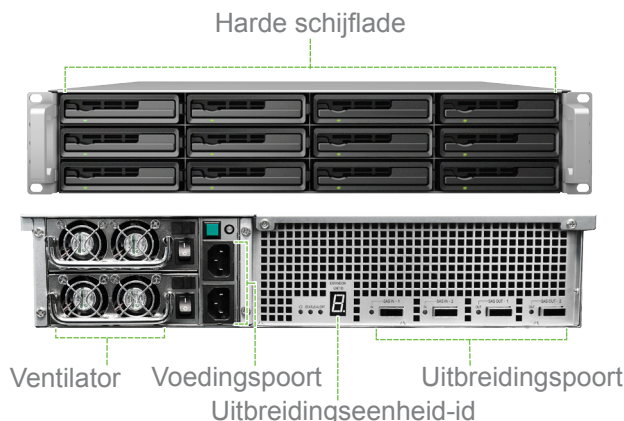

Aansluitingen en knoppen

Technische eigenschappen

Hardware

Interne HDD/SSD	SATA/SAS 6Gb/s X 12 (excl. harde schijven)
Uitbreidingspoort	In X 2, Out X 2
Uitneembare harde schijf	Ja
Volumetype	Basic, JBOD, RAID 0, RAID 1, RAID 5, RAID 6, RAID 10
Global Hot Spare-ondersteund RAID-type	RAID 1, RAID 5, RAID 6, RAID 10
Afmetingen (hxbxd)	88mm x 445mm x 570mm
Gewicht	14,385 kg
Systeemventilator	80 x 80 mm X 4
Geluidsniveau	54,6 dB(A)
Stroomherstel	Synchronisatie met aangesloten RackStation
Voedingsspanning	100V tot 240V
Frequentie	50Hz - 60Hz, eenfasig
Bedrijfstemperatuur	5°C tot 35°C
Opslagtemperatuur	-10°C tot 70°C
Relatieve vochtigheid	5% tot 95% RV
Energieverbruik¹	130.0W (Toegang), 59.0W (Slapstand harde schijf)
Ondersteunde modellen²	RS10613xs+

Milieu en verpakking

Omgeving	RoHS-conform
Inhoud van de verpakking	RX1213sas-hoofdeenheden, handleiding, montagekit, AC-stroomkabel, uitbreidingskabel
Certificering	FCC: Klasse A, CE: Klasse A
Garantie	5 jaar

*Deze specificaties kunnen zonder voorafgaande kennisgeving worden gewijzigd. Meer informatie vindt u op www.synology.com

1. Gemeten met 12 Western Digital® 2TB WD2002FYPS harde schijven. De waarden kunnen onder invloed van de omgeving verschillen.

2. Ga naar www.synology.com voor actuele informatie over ondersteunde modellen.

SYNOLOGY INC.

Synology maakt maximaal gebruik van de laatste nieuwe technologieën om zakelijke en thuisgebruikers op een betrouwbare en betaalbare wijze te helpen met het centraal beheer van gegevens, het eenvoudig maken van gegevensback-up's, het delen en synchroniseren van gegevens op verschillende platformen en rechtstreekse toegang tot gegevens. Synology wil producten leveren met toekomstgerichte functies en de beste klantenservice bieden.

Copyright © 2012, Synology Inc. Alle rechten voorbehouden. Synology en het logo van Synology zijn handelsmerken of gedeponeerde handelsmerken van Synology Inc. Andere product- en bedrijfsnamen die hier worden vermeld zijn de handelsmerken van hun respectievelijke eigenaars. Synology behoudt zich het recht voor om te allen tijde en zonder kennisgeving vooraf wijzigingen aan te brengen aan productbeschrijvingen. Gedrukt in Taiwan.

RX1213sas-2012-NLD-REV003

Hoofdzetel

Synology Inc.
3F-3, No. 106, Chang An W. Rd.,
Taipei, Taiwan
Tel: +886 2 2552 1814
Fax: +886 2 2552 1824

Frankrijk

Synology France SARL
39 rue Louis Blanc,
92400 Courbevoie
Frankrijk
Tel: +33 147 176288

Noord- en Zuid-Amerika

Synology America Corp.
13343 NE Bel-Red Road,
Bellevue, WA 98005
USA
Tel: +1 425 818 1587

Verenigd Koninkrijk

Synology UK Ltd.
Unit C, Denbigh West Business Park,
Third Avenue, Bletchley,
Milton Keynes, MK1 1DH, Verenigd Koninkrijk
Tel: +44 1908 366380

Duitsland

Synology GmbH
Grafenberger Allee 125
40237 Düsseldorf
Duitsland
Tel: +49 211 9666 9666