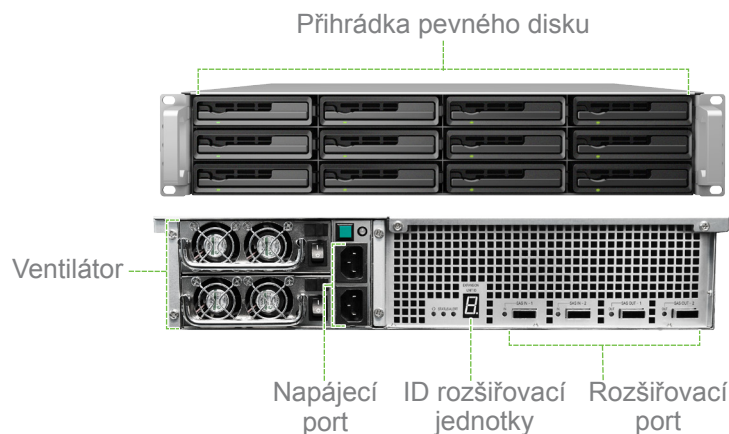

Připojení a tlačítka

Technické údaje

Hardware

Interní pevný disk/Disk SSD	SATA/SAS 6Gb/s X 12 (pevné disky nejsou součástí balení)
Rozšiřovací port	Vstup X 2, výstup X 2
Pevný disk vyměnitelný za provozu	Ano
Typ svazku	Basic, JBOD, RAID 0, RAID 1, RAID 5, RAID 6, RAID 10
Podporovaný typ pole RAID globálního disku Hot Spare	RAID 1, RAID 5, RAID 6, RAID 10
Rozměry (VxŠxH)	88mm X 445mm X 570mm
Hmotnost	14,385 kg
Ventilátor systému	80 x 80 mm X 4
Hladina hluku	54,6 dB(A)
Zotavení po ztrátě napájení	Synchronizace s připojeným zařízením RackStation
Vstupní střídavé napětí	100 V až 240 V
Frekvence napájení	50 Hz až 60 Hz, jednofázové
Provozní teplota	5° C až 35 °C (40 °F až 95 °F)
Teplota pro skladování	-10 °C až 70 °C (15 °F až 155 °F)
Relativní vlhkost	5 % až 95 % RV
Spotřeba energie¹	130 W (Přístup), 59 W (Režim spánku pevných disků)
Podporované modely²	RS10613xs+

Životní prostředí a obal

Životní prostředí	Splňuje omezení RoHS
Obsah balení	Hlavní jednotka RX1213sas, Uživatelská příručka, Sada pro sestavení, Napájecí kabel, Rozšiřovací kabel
Certifikace	FCC: Třída A, CE: Třída A
Záruka	5 roky

*Technické parametry se mohou bez předchozího upozornění změnit. Nejnovější informace najdete na stránkách www.synology.com.

1. Měřeno s 12 pevnými disky Western Digital®, 2 TB WD2002FYPS. Hodnoty se mohou lišit v závislosti na různých prostředích.

2. Informace o nejnovějších podporovaných modelech naleznete na adrese www.synology.com.

SYNOLOGY INC.

Společnost Synology využívá všech výhod nejnovějších technologií a nabízí firemním i domácím uživatelům spolehlivý a cenově dostupný způsob centralizovaného ukládání dat, jednodušší zálohování dat, sdílení a synchronizaci souborů napříč nejrůznějšími platformami a okamžitý a snadný přístup k těmto datům. Společnost Synology si klade za cíl dodávat produkty s pokročilými funkcemi a zajišťovat špičkové služby zákazníkům.

Copyright © 2012, Synology Inc. Všechna práva vyhrazena. Synology a logo Synology jsou ochranné známky nebo registrované ochranné známky společnosti Synology Inc. Ostatní uvedené názvy produktů a společností mohou být ochrannými známkami příslušných společností. Společnost Synology může kdykoli a bez upozornění provést změny ve specifikacích a popisech produktů. Vytisknuto na Tchaj-wanu.

RX1213sas-2012-CSY-REV003

Sídlo společnosti

Synology Inc.
3F-3, No. 106, Chang An W. Rd.,
Tchaj-pej, Tchaj-wan
Tel.: +886 2 2552 1814
Fax: +886 2 2552 1824

Francie

Synology France SARL
39 rue Louis Blanc,
92400 Courbevoie
Francie
Tel.: +33 147 176288

Severní a Jižní Amerika

Synology America Corp.
13343 NE Bel-Red Road,
Bellevue, WA 98005
Spojené státy americké
Tel.: +1 425 818 1587

Spojené království

Synology UK Ltd.
Unit C, Denbigh West Business Park,
Third Avenue, Bletchley,
Milton Keynes, MK1 1DH, Spojené království
Tel.: +44 1908 366380

Německo

Synology GmbH
Grafenberger Allee 125
40237 Düsseldorf
Německo
Tel.: +49 211 9666 9666