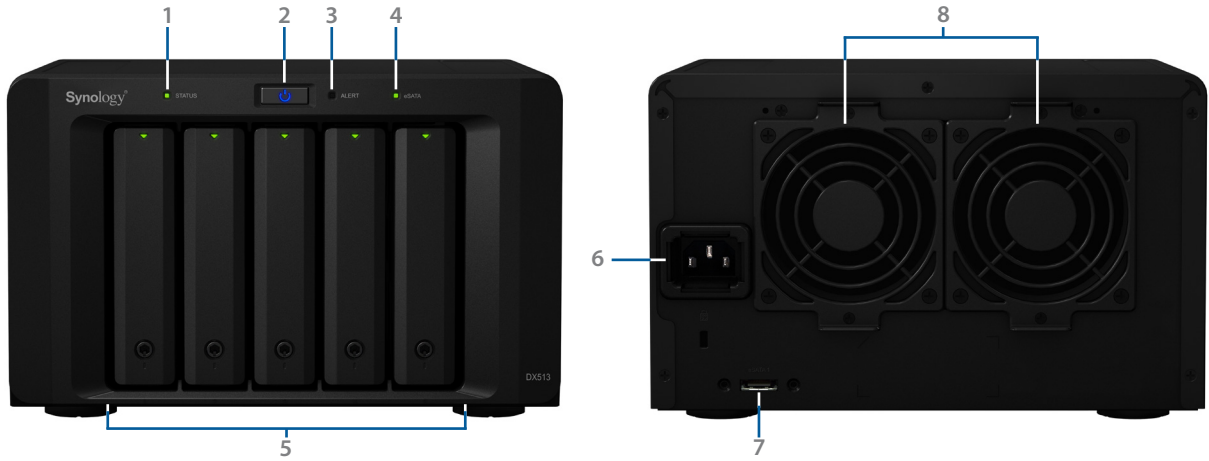

Anslutningar & Knappar

1	Statusindikator	2	Strömknapp	3	Larmindikator	4	eSATA-indikator
5	Diskindikator	6	Strömport	7	eSATA-port	8	Fläkt

Tekniska specifikationer

Hårdvara