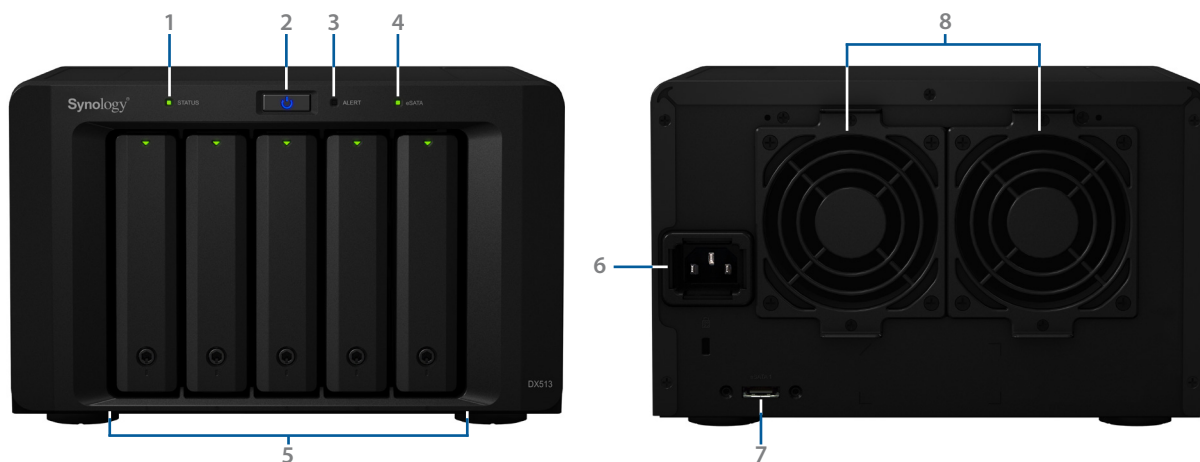

Conexões e Botões

1	Indicador de status	2	Botão Liga/Desliga	3	Indicador de alerta	4	Indicador eSATA
5	Indicador do disco	6	Porta de alimentação	7	Porta eSATA	8	Ventilador

Especificações Técnicas

Hardware

Tipo de unidade compatível	SATA de 3,5"/2,5" x 5 (discos rígidos não incluídos)
Porta eSATA	x 1
HDD com Hot Swap	Sim
Tamanho (AxLxP)	157 mm x 248 mm x 233 mm
Peso	3,91 kg
Ventoinha do sistema	2 (80 mm x 80 mm x 20 mm)
Restauração de energia	Sincronização com o DiskStation conectado (modo automático)
Tensão de alimentação de entrada CA	100V a 240V
Frequência da corrente elétrica	50Hz a 60Hz, monofásico
Temperatura operacional	5°C a 35°C (40°F a 95°F)
Temperatura de armazenamento	-10°C a 70°C (15°F a 155°F)
Umidade relativa	5% a 95% de UR
Modelos compatíveis¹	DS710+, DS712+, DS713+, DS716+, DS716+II, DS916+, DS1010+, DS1511+, DS1512+, DS1513+, DS1515+, DS1812+, DS1813+, DS1815+ Uso como volume independente: DS112, DS112+, DS114, DS115, DS212+, DS213+, DS214+, DS215+, DS216+, DS216+II, DS412+, DS413, DS415+

Ambiente e Pacotes

Ambiente	Em conformidade com RoHS
Conteúdo da embalagem	Unidade principal do DX513, Guia do usuário, pacote de acessórios, cabo de alimentação CA, cabo de expansão
Certificação	FCC: Classe A, CE: Classe A, BSMI: Classe A
Garantia	3 anos

*As especificações dos modelos estão sujeitas a alterações sem aviso. Consulte www.synology.com para obter as informações mais recentes.

1. Para obter mais informações sobre os modelos mais recentes compatíveis, acesse www.synology.com.

SYNOLOGY INC.

A Synology dedica-se a aproveitar ao máximo as mais recentes tecnologias para oferecer às empresas e aos usuários domésticos maneiras confiáveis e acessíveis de centralizar o armazenamento de dados, simplificar o backup de dados, compartilhar e sincronizar arquivos entre diferentes plataformas, e acessar dados de forma móvel. A Synology tem como objetivo oferecer produtos com recursos de ponta, oferecendo o melhor atendimento ao cliente.

Copyright © 2016, Synology Inc. Todos os direitos reservados. Synology e o logotipo da Synology são marcas comerciais ou marcas registradas da Synology Inc. Outros nomes de produtos e empresas mencionadas aqui podem ser marcas registradas de suas respectivas empresas. A Synology pode fazer alterações nas especificações e descrição dos produtos a qualquer momento, sem aviso prévio. Impresso em Taiwan.

DX513-2016-PTB-REV003

Sede

Synology Inc., 3F-3, No. 106, Chang An W. Rd., Taipei, Taiwan Tel: +886 2 2552 1814 Fax: +886 2 2552 1824

China

Synology Shanghai
20070, Room 516, No. 638
Hengfeng Rd., Zhabei Dist.
Shanghai, China

França

Synology France SARL
39 rue Louis Blanc
92400 Courbevoie, France
Tel.: +33 147 176288

América do Norte e do Sul

Synology America Corp.
3535 Factoria Blvd SE #200
Bellevue, WA 98006, USA
Tel.: +1 425 818 1587

Reino Unido

Synology UK Ltd.
Unit C, Denbigh West Business Park
Third Avenue, Bletchley
Milton Keynes, MK1 1DH, UK
Tel.: +44 1908 366380

Alemanha