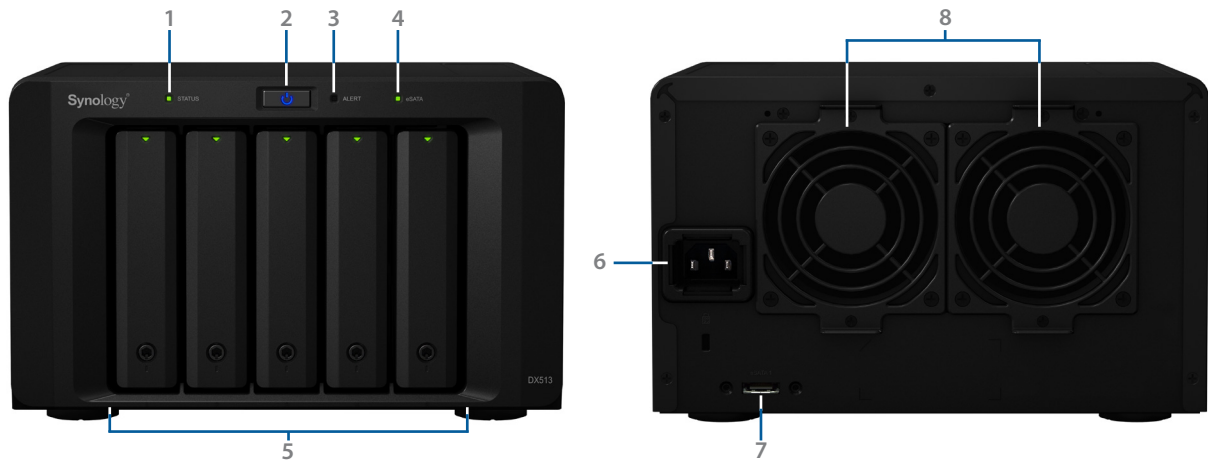

Aansluitingen en knoppen

1	Statusindicatielampje	2	Aan-uitknop	3	Alarmindicatielampje	4	eSATA-indicatielampje
5	Schijfindicatielampje	6	Voedingspoort	7	eSATA-poort	8	Ventilator

Technische eigenschappen

Hardware

Compatibel schijftype	3,5"/2,5" SATA x 5 (harde schijven niet inbegrepen)
eSATA-poort	x 1
Uitneembare harde schijf	Ja
Afmetingen (HxBxD)	157mm x 248mm x 233mm
Gewicht	3,91kg
Systeemventilator	2 (80 mm x 80 mm x 20 mm)
Stroomherstel	Synchroniseren met de aangesloten DiskStation (Automatische modus)
AC-voedingsspanning	100 V tot 240 V
Voedingsfrequentie	50 tot 60 Hz, eenfasig
Bedrijfstemperatuur	5°C tot 35°C
Opslagtemperatuur	-10°C tot 70°C
Relatieve vochtigheid	5 % tot 95 % RV
Ondersteunde modellen¹	DS710+, DS712+, DS713+, DS716+, DS716-II, DS916+, DS1010+, DS1511+, DS1512+, DS1513+, DS1515+, DS1812+, DS1813+, DS1815+ Gebruik als een onafhankelijk volume: DS112, DS112+, DS114, DS115, DS212+, DS213+, DS214+, DS215+, DS216+, DS216-II, DS412+, DS413, DS415+

Milieu en verpakking

Milieu	RoHS-conform
Inhoud van de verpakking	DX513 hoofdeenheid, gebruikershandleiding, accessoirepakket, netsnoer, uitbreidingskabel
Certificering	FCC: Klasse A, CE: Klasse A, BSMI: Klasse A
Garantie	3 jaar

*Specificaties van model zijn onderworpen aan wijzigingen zonder voorafgaande kennisgeving. Ga naar www.synology.com voor de recentste informatie.
1. Meer informatie over de recentste ondersteunde modellen vindt u op www.synology.com.

SYNOLOGY INC.

Synology maakt maximaal gebruik van de laatste nieuwe technologieën om zakelijke en thuisgebruikers op een betrouwbare en betaalbare manier te helpen met centraal beheer van gegevens, het maken van eenvoudige gegevensback-up's, het synchroniseren en delen van bestanden op verschillende platformen en snelle toegang tot gegevens. Synology wil producten leveren met toekomstgerichte functies en de beste klantenservice bieden.

Copyright © 2016 Synology Inc. Alle rechten voorbehouden. Synology en het Synologylogo zijn handelsmerken of geregistreerde handelsmerken van Synology Inc. Andere producten en bedrijfsnamen zijn handelsmerken van hun respectievelijke ondernemingen. Synology kan wijzigingen aanbrengen aan specificaties en productbeschrijvingen zonder voorafgaande kennisgeving. Gedrukt in Taiwan.

DX513-2016-NLD-REV003

Hoofdzetel

Synology Inc. 3F-3, No. 106, Chang An W. Rd., Taipei, Taiwan Tel: +886 2 2552 1814 Fax: +886 2 2552 1824

China

Synology Shanghai
20070, Room 516, No. 638
Hengfeng Rd., Zhabei Dist.
Shanghai, China

Frankrijk

Synology France SARL
39 rue Louis Blanc
92400 Courbevoie, France
Tel: +33 147 176288

Noord- en Zuid-Amerika

Synology America Corp.
3535 Factoria Blvd SE #200
Bellevue, WA 98006, USA
Tel: +1 425 818 1587

Verenigd Koninkrijk

Synology UK Ltd.
Unit C, Denbigh West Business Park
Third Avenue, Bletchley
Milton Keynes, MK1 1DH, UK
Tel: +44 1908 366380

Duitsland