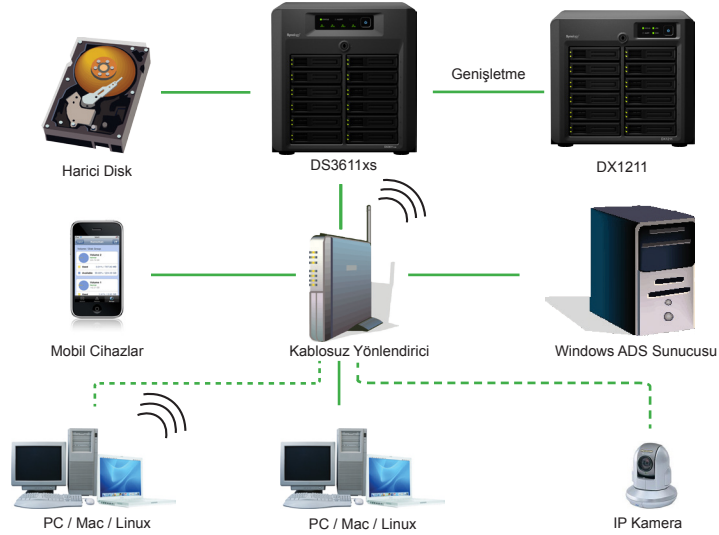

Ağ Oluşturma

Teknik Özellikler

Donanım

- Dahili HDD: 12 X 3,5" SATA veya 12 X 2,5" SATA
- Sıcak değiştirilebilir HDD: Evet
- Genişletme Arayüzü: 1 X Infiniband bağlantı noktası
- Ray Kiti¹ (Synology 2U Ray Kiti Kayar)
- Boyut: 270 mm X 300 mm X 340 mm
- Ağırlık: 9,73 kg
- Fan: Sistem Fanı (120 X 120 mm) X 2
- Güç Toparlanması: Synology DiskStation ile senkronize edilmiştir
- AC Giriş Gücü Voltajı: 100 V ila 240 V
- Güç Frekansı: 50 Hz ila 60 Hz, Tek Fazlı
- Çalışma sıcaklığı: 5°C ila 35°C (40°F ila 95°F)
- Depolama sıcaklığı: -10°C ila 70°C (15°F ila 155°F)
- Bağıl Nem: %5 ila %95 Bağıl Nem

Güç Tüketimi

- 124,3 Watt (Erişim), 27,5 Watt (HDD Uykusu)²

RAID Yönetimi

Çevre

- RoHS Uyumlu

Paket İçeriği

- DX1211 Ana Ünitesi X 1
- Kullanım Kılavuzu X 1
- Montaj Kiti X 1
- AC Güç Kablosu X 1
- Infiniband X 1

Garanti

- 3 yıl