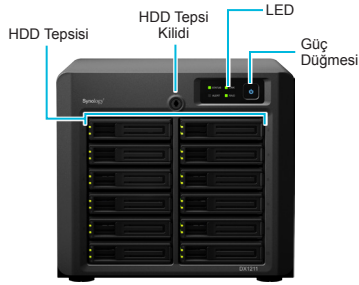

BAĞLANTILAR VE DÜĞMELER

SYNOLOGY INC.

<http://www.synology.com>

Genel Merkez

Synology Inc.
3F-3, No. 106, Chang An W. Rd., Taipei, Tayvan
Tel: +886 2 2552 1814 Faks: +886 2 2552 1824

Kuzey ve Güney Amerika

Synology America Corp.
2899 152nd Ave NE, Redmond, WA 98052, ABD
Tel: +1 425 818 1587

İngiltere

Birim Genişletme ve Yedekleme

DS2411+/DS3611xs'de disk sürücü kapasiteniz bittiğinde, Synology DX1211 kapasiteyi derhal ilave 12 disk sürücü kadar arttırmayı kolay bir yolu sunar. DS2411+/DS3611xs üzerindeki RAID birimi, mevcut disk sürücülerini yeniden formatlamak zorunda kalmadan doğrudan genişletilebilir ve Synology DiskStation'un kapasite genişlemesi sırasında hizmetini sürdürmesini sağlar. Bağımsız bir birim olarak oluşturulduğunda DX1211, Synology DiskStation'ların yedeklenmesinin kolay bir çözümünü sunar.

Güvenilir Tak ve Kullan Tasarım

Synology DX1211 maksimum kapasite için bir Infiniband kablo yoluyla DS2411+/DS3611xs'e güvenli bir şekilde bağlanır. Bağlanan Synology DX1211 sunucusundaki disk sürücülerin, veri alımında gecikme olmadan DS2411+/DS3611xs içindeymişçesine çalışmalarını sağlar.

Yeşil ve Yönetmesi Kolay

HDD uykusu veya HDD Derin Uykusu modu, sistem belirtilen bir süre boyunca etkin olmadığına otomatik olarak devreye girecek şekilde yapılandırılabilir. Bu sadece enerji tasarrufu yapmakla kalmayı aynı zamanda disk sürücülerin ömrünü de uzatır.

Synology DX1211, ilave bir yazılım kurulumuna gerek olmadan DSM tarafından yönetilir.