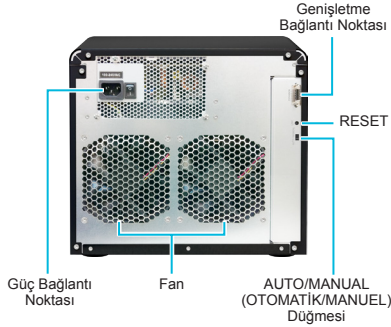

BAĞLANTILAR VE DÜĞMELER

SYNOLOGY INC.

<http://www.synology.com>

Genel Merkez

Synology Inc.
3F-3, No. 106, Chang An W. Rd., Taipei, Tayvan
Tel: +886 2 2552 1814 Faks: +886 2 2552 1824

Kuzey ve Güney Amerika

Synology America Corp.
2899 152nd Ave NE, Redmond, WA 98052, ABD
Tel: +1 425 818 1587

İngiltere

Birim Genişletme ve Yedekleme

DS2411+/DS3611xs'de disk sürücü kapasiteniz bittiğinde, Synology DX1211 kapasiteyi derhal ilave 12 disk sürücü kadar arttırmayı kolay bir yolu sunar. DS2411+/DS3611xs üzerindeki RAID birimi, mevcut disk sürücülerini yeniden formatlamak zorunda kalmadan doğrudan genişletilebilir ve Synology DiskStation'un kapasite genişlemesi sırasında hizmetini sürdürmesini sağlar. Bağımsız bir birim olarak oluşturulduğunda DX1211, Synology DiskStation'ların yedeklenmesinin kolay bir çözümünü sunar.

Güvenilir Tak ve Kullan Tasarım

Synology DX1211 maksimum kapasite için bir Infiniband kablo yoluyla DS2411+/DS3611xs'e güvenli bir şekilde bağlanır. Bağlanan Synology DX1211 sunucusundaki disk sürücülerin, veri alımında gecikme olmadan DS2411+/DS3611xs içindeymişçesine çalışmalarını sağlar.

Yeşil ve Yönetmesi Kolay

HDD uykusu veya HDD Derin Uykusu modu, sistem belirtilen bir süre boyunca etkin olmadığına otomatik olarak devreye girecek şekilde yapılandırılabilir. Bu sadece enerji tasarrufu yapmakla kalmayı aynı zamanda disk sürücülerin ömrünü de uzatır.

Synology DX1211, ilave bir yazılım kurulumuna gerek olmadan DSM tarafından yönetilir.