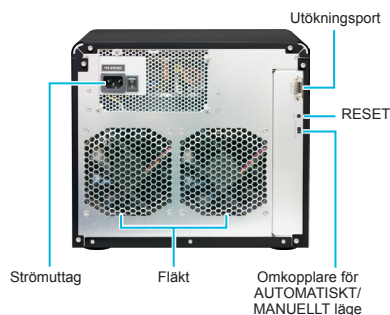

ANSLUTNINGAR & KNAPPAR

SYNOLOGY INC.

Upphovsrätt © 2011 Synology Inc. Alla rättigheter förbehållna. Synology, Synologys logotyp är varumärken eller registrerade varumärken tillhörande Synology Inc. Andra produkter och bolagsnamn som nämns här kan vara varumärken som tillhör sina respektive innehavare. Synology kan göra ändringar av specifikationen och produktbeskrivningarna när som helst, utan föregående meddelande.
Tryckt i Taiwan.
DX1211-2011-SVE-REV004

<http://www.synology.com>

Huvudkontor

Synology Inc.
3F-3, No. 106, Chang An W. Rd., Taipei, Taiwan
Tel: +886 2 2552 1814 Fax: +886 2 2552 1824

Nord- och Sydamerika

Synology America Corp.
2899 152nd Ave NE, Redmond, WA 98052, USA
Tel: +1 425 818 1587

UK

Utökning av volym & säkerhetskopiering

När hårddiskkapaciteten börjar ta slut på DS2411+/DS3611xs ger Synology DX1211 ett enkelt sätt att omedelbart skala kapacitet genom att lägga till ytterligare 12 hårddiskar. RAID-volymer på DS2411+/DS3611xs kan snabbt utökas, utan att behöva formatera om de befintliga hårddiskarna, vilket säkerställer att Synology DiskStation upprätthåller sina tjänster under utökningen av kapacitet. När den skapas som en oberoende volym tillhandahåller DX1211 en enkel lösning för att säkerhetskopiera Synology DiskStationer.

Pålitlig utformning med Plug-n-use

Synology DX1211 ansluter säkert till DS2411+/DS3611xs över en Infiniband-kabel för maximal datakapacitet. Det låter hårddiskarna i den anslutna Synology DX1211 att arbeta som vore de interna i DS2411+/DS3611xs, utan fördröjning av datahämtningen.

Grön & lätt att hantera

HDD-viloläge eller HDD-sovläge kan konfigureras för att träda i kraft automatiskt när systemet varit inaktivt för en specifik tidsperiod. Detta sparar inte bara energi utan ökar också hårddiskarnas livslängd.

Synology DX1211 hanteras med DSM, ingen extra installation av mjukvara behövs.

Nätverk