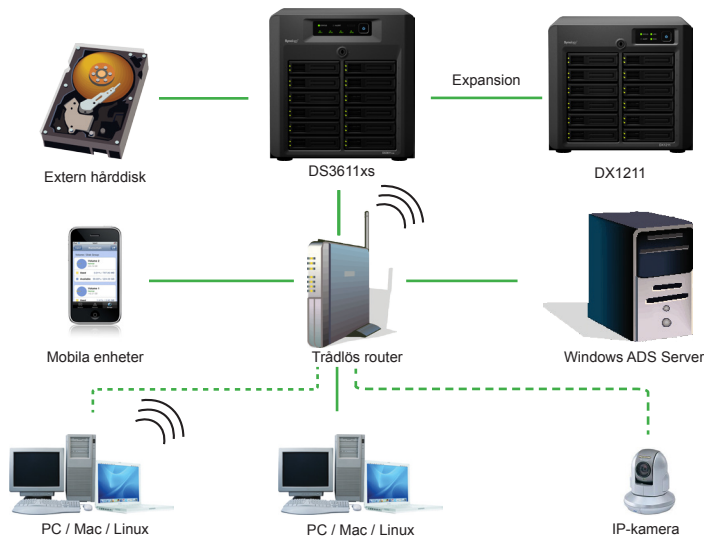

Tekniska specifikationer

Hårdvara

Strömförbrukning

Hantering av RAID

- Volymtyp: Basic, JBOD, RAID 0, RAID 1, RAID 10, RAID 5, RAID 5+Spare, RAID 6
- RAID-migrering: från Basic till RAID 1, Basic till RAID 5, Basic till RAID 5+Spare, RAID 1 till RAID 5, RAID 1 till RAID 5+Spare, RAID 5 till RAID 5+Spare, RAID 5 till RAID 6
- Expandera RAID 1, RAID 5, RAID 5+Spare eller RAID 6 med större hårddiskar
- Expandera RAID 5, RAID 5+Spare eller RAID 6 genom att lägga till hårddiskar
- Hanteras med Synology DSM

Miljö

- Överensstämmer med RoHS-direktiven

Förpackningens innehåll

- DX1211 Huvudenhet X 1
- Bruksanvisning x 1
- Monteringsatts X 1
- AC-nätsladd X 1
- Infiniband X 1

Garanti

- 3 år