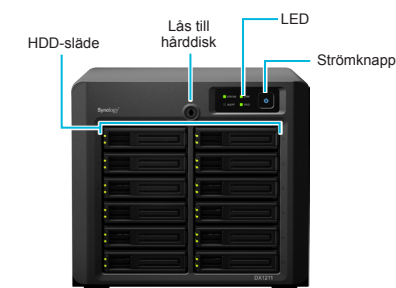

ANSLUTNINGAR & KNAPPAR

SYNOLOGY INC.

Upphovsrätt © 2011 Synology Inc. Alla rättigheter förbehållna. Synology, Synologys logotyp är varumärken eller registrerade varumärken tillhörande Synology Inc. Andra produkter och bolagsnamn som nämns här kan vara varumärken som tillhör sina respektive innehavare. Synology kan göra ändringar av specifikationen och produktbeskrivningarna när som helst, utan föregående meddelande.
Tryckt i Taiwan.
DX1211-2011-SVE-REV004

<http://www.synology.com>

Huvudkontor

Synology Inc.
3F-3, No. 106, Chang An W. Rd., Taipei, Taiwan
Tel: +886 2 2552 1814 Fax: +886 2 2552 1824

Nord- och Sydamerika

Synology America Corp.
2899 152nd Ave NE, Redmond, WA 98052, USA
Tel: +1 425 818 1587

UK

Utökning av volym & säkerhetskopiering

När hårddiskkapaciteten börjar ta slut på DS2411+/DS3611xs ger Synology DX1211 ett enkelt sätt att omedelbart skala kapacitet genom att lägga till ytterligare 12 hårddiskar. RAID-volymer på DS2411+/DS3611xs kan snabbt utökas, utan att behöva formatera om de befintliga hårddiskarna, vilket säkerställer att Synology DiskStation upprätthåller sina tjänster under utökningen av kapacitet. När den skapas som en oberoende volym tillhandahåller DX1211 en enkel lösning för att säkerhetskopiera Synology DiskStationer.

Pålitlig utformning med Plug-n-use

Synology DX1211 ansluter säkert till DS2411+/DS3611xs över en Infiniband-kabel för maximal datakapacitet. Det låter hårddiskarna i den anslutna Synology DX1211 att arbeta som vore de interna i DS2411+/DS3611xs, utan fördröjning av datahämtningen.

Grön & lätt att hantera

HDD-viloläge eller HDD-sovläge kan konfigureras för att träda i kraft automatiskt när systemet varit inaktivt för en specifik tidsperiod. Detta sparar inte bara energi utan ökar också hårddiskarnas livslängd.

Synology DX1211 hanteras med DSM, ingen extra installation av mjukvara behövs.

Nätverk