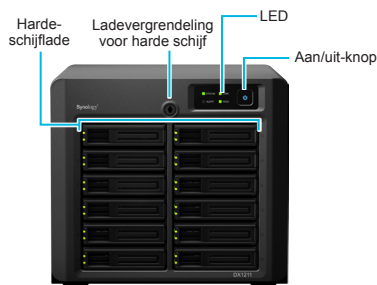

Verbindingen en knoppen

SYNOLOGY INC.

Gedrukt in Taiwan, DX1211-2011-NLD-REV004

<http://www.synology.com>

Hoofdzetel

Synology Inc.
3F-3, No. 106, Chang An W. Rd., Taipei, Taiwan
Tel: +886 2 2552 1814 Fax: +886 2 2552 1824

Noord- en Zuid-Amerika

Synology America Corp.
2899 152nd Ave NE, Redmond, WA 98052, USA
Tel: +1 425 818 1587

VK

Synology UK Ltd.
Davy Avenue, Knowlhill,
Milton Keynes, Bucks,
MK5 8PB, UK
Tel: +44 01908 673 709

Volume-uitbreiding en back-up

Wanneer de maximale capaciteit van de harde schijven op de DS2411+/DS3611xs is bereikt, biedt de DX1211 een eenvoudige oplossing om de capaciteit uit te breiden met 12 extra harde schijven. Het RAID-volume op de DS2411+/DS3611xs kan meteen worden uitgebreid zonder de aanwezige harde schijven te herformatteren, zodat het Synology DiskStation kan blijven werken terwijl de capaciteit wordt uitgebreid. Als afzonderlijk volume biedt de DX1211 een ideale oplossing voor het back-uppen van Synology DiskStations.

Betrouwbaar Plug-n-usedesign

De Synology DX1211 kan veilig worden verbonden met de DS2411+/DS3611xs via een Infinibandkabel voor maximale gegevensdoorvoer. Hierdoor kunnen de harde schijven die op de Synology DX1211 zijn aangesloten, functioneren alsof het interne harde schijven van de DS2411+/DS3611xs zijn zonder enige vertraging.

Groen en eenvoudig te beheren

HDD-sluimerstand of HDD-diepe slaapmodus kunnen zo worden ingesteld dat ze automatisch worden uitgevoerd als het systeem gedurende een bepaalde tijd inactief was. Dit bespaart niet alleen energie, maar verlengt ook de levensduur van de harde schijven.

Synology DX1211 wordt beheerd met DSM, zonder dat extra software moet worden geïnstalleerd.