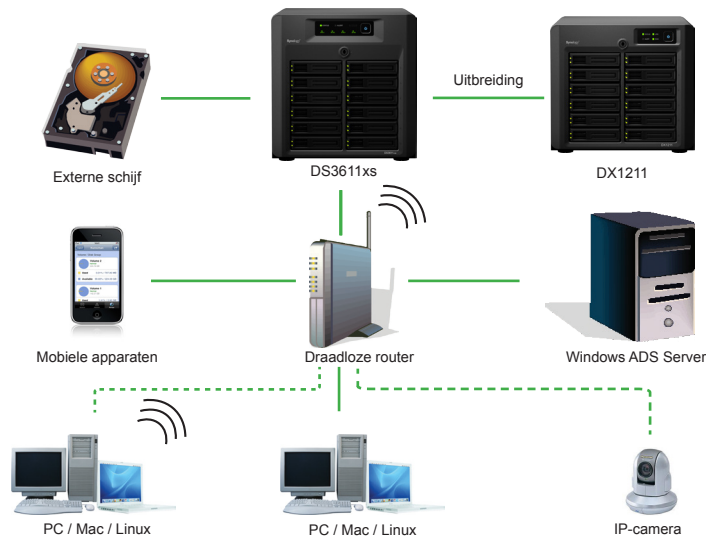

Netwerken

Technische eigenschappen

Hardware

Energieverbruik

RAID-beheer

- Volumetype: Basic, JBOD, RAID 0, RAID 1, RAID 10, RAID 5, RAID 5+Spare, RAID 6
- RAID-migratie: van Basic naar RAID 1, Basic naar RAID 5, Basic naar RAID 5+Spare, RAID 1 naar RAID 5, RAID 1 naar RAID 5+Spare, RAID 5 naar RAID 5+Spare, RAID 5 naar RAID 6
- Uitbreiding van RAID 1, RAID 5, RAID 5+Spare of RAID 6 met grotere harde schijven
- Breid RAID 5, RAID 5+Spare of RAID 6 uit met extra harde schijven
- Beheerd met Synology DSM

Milieu

- RoHS-conform

Inhoud van de verpakking

- DX1211 hoofdeenheid X 1
- Gebruikershandleiding X 1
- Montagekit X 1
- Netsnoer X 1
- Infiniband X 1

Garantie

- 3 jaar