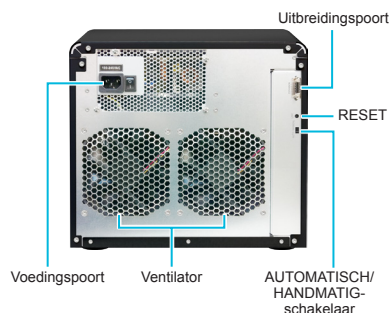

Verbindingen en knoppen

SYNOLOGY INC.

Gedrukt in Taiwan, DX1211-2011-NLD-REV004

<http://www.synology.com>

Hoofdzetel

Synology Inc.
3F-3, No. 106, Chang An W. Rd., Taipei, Taiwan
Tel: +886 2 2552 1814 Fax: +886 2 2552 1824

Noord- en Zuid-Amerika

Synology America Corp.
2899 152nd Ave NE, Redmond, WA 98052, USA
Tel: +1 425 818 1587

VK

Synology UK Ltd.
Davy Avenue, Knowlhill,
Milton Keynes, Bucks,
MK5 8PB, UK
Tel: +44 01908 673 709

Volume-uitbreiding en back-up

Wanneer de maximale capaciteit van de harde schijven op de DS2411+/DS3611xs is bereikt, biedt de DX1211 een eenvoudige oplossing om de capaciteit uit te breiden met 12 extra harde schijven. Het RAID-volume op de DS2411+/DS3611xs kan meteen worden uitgebreid zonder de aanwezige harde schijven te herformatteren, zodat het Synology DiskStation kan blijven werken terwijl de capaciteit wordt uitgebreid. Als afzonderlijk volume biedt de DX1211 een ideale oplossing voor het back-uppen van Synology DiskStations.

Betrouwbaar Plug-n-usedesign

De Synology DX1211 kan veilig worden verbonden met de DS2411+/DS3611xs via een Infinibandkabel voor maximale gegevensdoorvoer. Hierdoor kunnen de harde schijven die op de Synology DX1211 zijn aangesloten, functioneren alsof het interne harde schijven van de DS2411+/DS3611xs zijn zonder enige vertraging.

Groen en eenvoudig te beheren

HDD-sluimerstand of HDD-diepe slaapmodus kunnen zo worden ingesteld dat ze automatisch worden uitgevoerd als het systeem gedurende een bepaalde tijd inactief was. Dit bespaart niet alleen energie, maar verlengt ook de levensduur van de harde schijven.

Synology DX1211 wordt beheerd met DSM, zonder dat extra software moet worden geïnstalleerd.