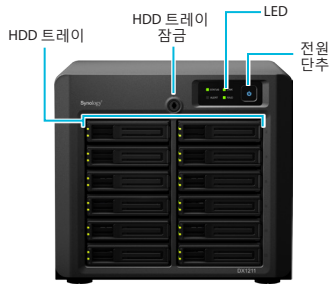

연결 및 단추

SYNOLOGY INC.

2000년 설립된 Synology는 고성능, 신뢰성, 유용성 및 환경 친화성을 두루 갖춘 NAS(네트워크에 연결된 스토리지) 제품을 개발하는 데 전력을 다하는 젊고 패기 있는 회사입니다. 자사의 목표는 사용자 친화적인 솔루션과 안정적인 고객 서비스를 바탕으로 기업, 홈 오피스 개인 사용자와 가족 모두의 요구를 만족시키는 것입니다.

Copyright © 2011, Synology Inc. 모든 권리 보유. Synology, Synology 로고는 Synology Inc의 상표 또는 등록 상표입니다. 여기에서 언급한 다른 제품 및 회사 이름은 해당 소유 기업의 상표일 수 있습니다. Synology는 고지 없이 언제든지 사양과 제품 설명을 변경할 수 있습니다.
대만에서 인쇄
DX1211-2011-KRN-REV004

<http://www.synology.com>

본사
Synology Inc.
3F-3, No. 106, Chang An W. Rd., Taipei, Taiwan
전화: +886 2 2552 1814 팩스: +886 2 2552 1824

북미 및 남미
Synology America Corp.
2899 152nd Ave NE, Redmond, WA 98052, USA
전화: +1 425 818 1587

UK
Synology UK Ltd.
Davy Avenue, Knowlhill,
Milton Keynes, Bucks,
MK5 8PB, UK
전화: +44 01908 673 709

Synology DX1211

Synology DiskStation의 용량을 증대하는 12 베이 확장 유니트

Synology DX1211은 **Synology DiskStation DS2411+/DS3611xs**의 볼륨 확장과 데이터 백업을 위한 편리한 솔루션을 제공합니다. **DS2411+/DS3611xs**에 **DX1211**을 직접 연결하는 즉시 12개의 추가 하드 드라이브로 **DS2411+/DS3611xs**의 저장 용량을 편리하게 확장할 수 있습니다.

볼륨 확장 및 백업

DS2411+/DS3611xs의 하드 드라이브 용량이 부족해지면 DX1211에 포함된 12개의 추가 하드 드라이브로 용량을 쉽고 빠르게 확장할 수 있습니다. DS2411+/DS3611xs의 RAID 볼륨은 기존 하드 드라이브를 다시 포맷하지 않고 직접 확장할 수 있기 때문에 용량 확장 중에도 Synology DiskStation의 서비스를 계속 실행할 수 있습니다. DX1211을 독립된 볼륨으로 만든 후에는 Synology DiskStation을 백업하는 솔루션으로 편리하게 사용할 수 있습니다.

안정적인 Plug-n-use 기능

Synology DX1211은 처리량을 최대로 높이는 Infiniband 케이블을 통해 Synology DS2411+/DS3611xs에 안전하게 연결합니다. 연결된 Synology DX1211의 하드 드라이브는 데이터를 검색할 때 지체되는 일 없이 DS2411+/DS3611xs의 내부 드라이브처럼 작동합니다.

환경 친화적이며 편리한 관리

시스템이 지정된 시간 동안 비활성 상태일 때 HDD 대기 기능 또는 HDD 깊은 수면 모드가 자동으로 실행되도록 구성할 수도 있습니다. 이렇게 하면 에너지를 절감할 수 있을 뿐만 아니라 하드 디스크의 수명도 연장됩니다.

Synology DX1211은 DSM에서 관리하며 추가 소프트웨어를 설치할 필요가 없습니다.