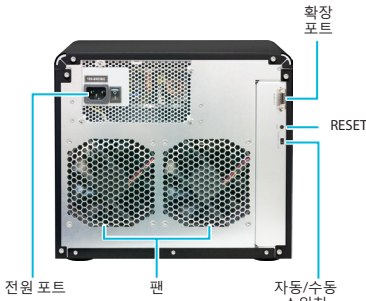

연결 및 단추

SYNOLOGY INC.

2000년 설립된 Synology는 고성능, 신뢰성, 유용성 및 환경 친화성을 두루 갖춘 NAS(네트워크에 연결된 스토리지) 제품을 개발하는 데 전력을 다하는 젊고 패기 있는 회사입니다. 자사의 목표는 사용자 친화적인 솔루션과 안정적인 고객 서비스를 바탕으로 기업, 홈 오피스 개인 사용자와 가족 모두의 요구를 만족시키는 것입니다.

Copyright © 2011, Synology Inc. 모든 권리 보유. Synology, Synology 로고는 Synology Inc의 상표 또는 등록 상표입니다. 여기에서 언급한 다른 제품 및 회사 이름은 해당 소유 기업의 상표일 수 있습니다. Synology는 고지 없이 언제든지 사양과 제품 설명을 변경할 수 있습니다.
대만에서 인쇄
DX1211-2011-KRN-REV004

<http://www.synology.com>

본사
Synology Inc.
3F-3, No. 106, Chang An W. Rd., Taipei, Taiwan
전화: +886 2 2552 1814 팩스: +886 2 2552 1824

북미 및 남미
Synology America Corp.
2899 152nd Ave NE, Redmond, WA 98052, USA
전화: +1 425 818 1587

UK
Synology UK Ltd.
Davy Avenue, Knowlhill,
Milton Keynes, Bucks,
MK5 8PB, UK
전화: +44 01908 673 709

Synology DX1211

Synology DiskStation의 용량을 증대하는 12 베이 확장 유니트

Synology DX1211은 **Synology DiskStation DS2411+/DS3611xs**의 볼륨 확장과 데이터 백업을 위한 편리한 솔루션을 제공합니다. **DS2411+/DS3611xs**에 **DX1211**을 직접 연결하는 즉시 12개의 추가 하드 드라이브로 **DS2411+/DS3611xs**의 저장 용량을 편리하게 확장할 수 있습니다.

볼륨 확장 및 백업

DS2411+/DS3611xs의 하드 드라이브 용량이 부족해지면 DX1211에 포함된 12개의 추가 하드 드라이브로 용량을 쉽고 빠르게 확장할 수 있습니다. DS2411+/DS3611xs의 RAID 볼륨은 기존 하드 드라이브를 다시 포맷하지 않고 직접 확장할 수 있기 때문에 용량 확장 중에도 Synology DiskStation의 서비스를 계속 실행할 수 있습니다. DX1211을 독립된 볼륨으로 만든 후에는 Synology DiskStation을 백업하는 솔루션으로 편리하게 사용할 수 있습니다.

안정적인 Plug-n-use 기능

Synology DX1211은 처리량을 최대로 높이는 Infiniband 케이블을 통해 Synology DS2411+/DS3611xs에 안전하게 연결합니다. 연결된 Synology DX1211의 하드 드라이브는 데이터를 검색할 때 지체되는 일 없이 DS2411+/DS3611xs의 내부 드라이브처럼 작동합니다.

환경 친화적이며 편리한 관리

시스템이 지정된 시간 동안 비활성 상태일 때 HDD 대기 기능 또는 HDD 깊은 수면 모드가 자동으로 실행되도록 구성할 수도 있습니다. 이렇게 하면 에너지를 절감할 수 있을 뿐만 아니라 하드 디스크의 수명도 연장됩니다.

Synology DX1211은 DSM에서 관리하며 추가 소프트웨어를 설치할 필요가 없습니다.