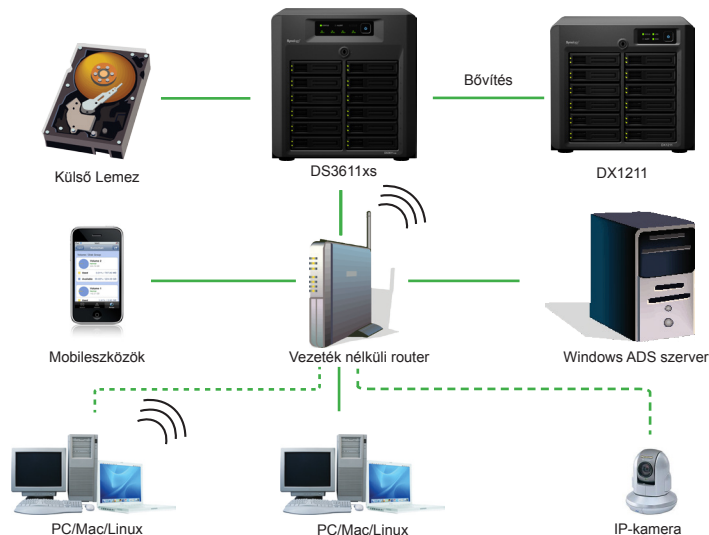

Műszaki adatok

Hardver

- Belső HDD: 12 db 3,5"-es vagy 12 db 2,5"-es SATA
- Működés közben cserélhető HDD: Igen
- Bővítési felület: 1 db InfiniBand-port
- Csúszókeret¹ (Synology 2U csúszókeret)
- Méret: 270 mm X 300 mm X 340 mm
- Súly: 9,73 kg
- Ventilátor: 2 db rendszerventilátor (120 X 120 mm)
- Tápfeszültség helyreállítása: A Synology DiskStation eszökhöz szinkronizálva
- AC bemeneti tápfeszültség: 100–240 V
- Frekvencia: 50–60 Hz, egyfázisú
- Üzemi hőmérséklet: 5 és 35 °C között (40 és 95 °F között)
- Tárolási hőmérséklet: -10 és 70 °C között (15 és 155 °F között)
- Relatív páratartalom: 5–95% RP

Áramfogyasztás

- 124,3 watt (hozzáférés), 27,5 watt (merevlemez-hibernálás)¹

RAID-kezelés

Környezetvédelem

- Megfelel az RoHS-szabványnak

A csomag tartalma

Garancia

- 3 év