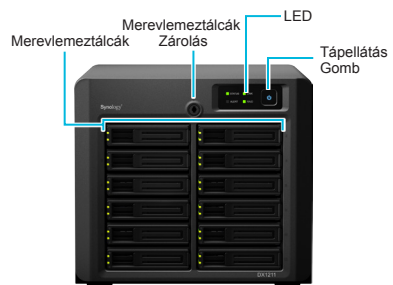

CSATLAKOZÓK ÉS GOMBOK

SYNOLOGY INC.

Copyright © 2011, Synology Inc. Minden jog fenntartva. A Synology és a Synology logó a Synology Inc. bejegyzett védjegyei. Az itt említett egyéb termék- és cégnevek az azokat birtokló vállalat védjegyei lehetnek. A Synology bármikor, előzetes értesítés nélkül módosíthatja a műszaki jellemzőket és a termék leírását. Nyomatatva Tajvanon. DX1211-2011-HUN-REV004

<http://www.synology.com/hu-hu>

Központok

Synology Inc.
3F-3, No. 106, Chang An W. Rd., Taipei, Tajvan
Tel.: +886 2 2552 1814 Fax: +886 2 2552 1824

Észak- és Dél-Amerika

Synology America Corp.
2899 152nd Ave NE, Redmond, WA 98052, USA
Tel.: +1 425 818 1587

Egyesült Királyság

Synology UK Ltd.
Davy Avenue, Knowlhill,
Milton Keynes, Bucks,
MK5 8PB, UK
Tel.: +44 01908 673 709

Synology DX1211

12 bővítőhelyes bővítőegység a Synology DiskStation kapacitásának növelésére

A Synology RXDX1211 elegáns megoldást kínál a tárhelykapacitás bővítésére és az adatok biztonsági mentésére a Synology DiskStation DS2411+/DS3611xs eszköz esetén. A közvetlenül a DS2411+/DS3611xs eszökhöz csatlakoztatott DX1211 segítségével azonnal további 12 merevlemezzel egészítheti ki a DS2411+/DS3611xs tárolókapacitását.

Kötetbővítés és biztonsági mentés

Ha kezd fogyni a DS2411+/DS3611xs eszökhöz csatlakoztatott merevlemezek elérhető helye, a DX1211 egyszerű megoldást kínál a kapacitás akár 12 lemezzel történő bővítésére. A bővítőegység használatával a meglévő merevlemezek újraformázása nélkül bővítheti a DS2411+/DS3611xs RAID-kötetet, így a Synology DiskStation a kapacitásbővítés közben is képes biztosítani a szolgáltatásokat. Önálló kötetként létrehozva a DX1211 nagyszerű biztonsági mentési megoldást kínál a Synology DiskStation eszökhöz biztonsági mentésére.

Megbízható, villámgyorsan telepíthető kialakítás

A Synology DX1211 a lehető legmagasabb adatátviteli sebességet garantáló InfiniBand-kábel segítségével, biztonságosan csatlakoztatható a DS2411+/DS3611xs eszökhöz. Ez a kábel lehetővé teszi, hogy a csatlakoztatott Synology DX1211 bővítőegységben működő merevlemezek ugyanúgy, mindenféle adatlekérési késés nélkül működjenek, mint a DS2411+/DS3611xs belső lemezei.

Környezetbarát és könnyen kezelhető

Beállíthatja, hogy a merevlemez-hibernálás vagy a merevlemez-mélyalvás üzemmód automatikusan életbe lépjen, ha a rendszer megadott időtartamon át inaktivitást észlel. Ez energiatakarékos működést biztosít, ráadásul a merevlemez élettartamát is növeli.

A Synology DX1211 közvetlenül a DSM rendszerben kezelhető, nincs szükség további szoftverek telepítésére.

Hálózat