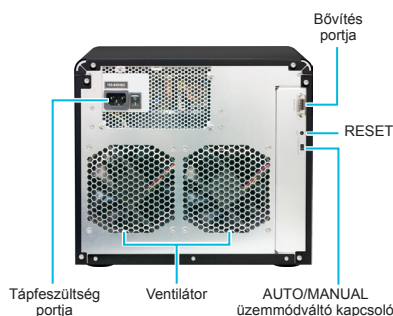

CSATLAKOZÓK ÉS GOMBOK

SYNOLOGY INC.

Copyright © 2011, Synology Inc. Minden jog fenntartva. A Synology és a Synology logó a Synology Inc. bejegyzett védjegyei. Az itt említett egyéb termék- és cégnevek az azokat birtokló vállalat védjegyei lehetnek. A Synology bármikor, előzetes értesítés nélkül módosíthatja a műszaki jellemzőket és a termék leírását. Nyomatatva Tajvanon. DX1211-2011-HUN-REV004

<http://www.synology.com/hu-hu>

Központok

Synology Inc.
3F-3, No. 106, Chang An W. Rd., Taipei, Tajvan
Tel.: +886 2 2552 1814 Fax: +886 2 2552 1824

Észak- és Dél-Amerika

Synology America Corp.
2899 152nd Ave NE, Redmond, WA 98052, USA
Tel.: +1 425 818 1587

Egyesült Királyság

Synology UK Ltd.
Davy Avenue, Knowlhill,
Milton Keynes, Bucks,
MK5 8PB, UK
Tel.: +44 01908 673 709

Synology DX1211

12 bővítőhelyes bővítőegység a Synology DiskStation kapacitásának növelésére

A Synology RXDX1211 elegáns megoldást kínál a tárhelykapacitás bővítésére és az adatok biztonsági mentésére a Synology DiskStation DS2411+/DS3611xs eszköz esetén. A közvetlenül a DS2411+/DS3611xs eszökhöz csatlakoztatott DX1211 segítségével azonnal további 12 merevlemezzel egészítheti ki a DS2411+/DS3611xs tárolókapacitását.

Kötetbővítés és biztonsági mentés

Ha kezd fogyni a DS2411+/DS3611xs eszökhöz csatlakoztatott merevlemezek elérhető helye, a DX1211 egyszerű megoldást kínál a kapacitás akár 12 lemezzel történő bővítésére. A bővítőegység használatával a meglévő merevlemezek újraformázása nélkül bővítheti a DS2411+/DS3611xs RAID-kötetet, így a Synology DiskStation a kapacitásbővítés közben is képes biztosítani a szolgáltatásokat. Önálló kötetként létrehozva a DX1211 nagyszerű biztonsági mentési megoldást kínál a Synology DiskStation eszökhöz biztonsági mentésére.

Megbízható, villámgyorsan telepíthető kialakítás

A Synology DX1211 a lehető legmagasabb adatátviteli sebességet garantáló InfiniBand-kábel segítségével, biztonságosan csatlakoztatható a DS2411+/DS3611xs eszökhöz. Ez a kábel lehetővé teszi, hogy a csatlakoztatott Synology DX1211 bővítőegységben működő merevlemezek ugyanúgy, mindenféle adatlekérési késés nélkül működjenek, mint a DS2411+/DS3611xs belső lemezei.

Környezetbarát és könnyen kezelhető

Beállíthatja, hogy a merevlemez-hibernálás vagy a merevlemez-mélyalvás üzemmód automatikusan életbe lépjen, ha a rendszer megadott időtartamon át inaktivitást észlel. Ez energiatakarékos működést biztosít, ráadásul a merevlemez élettartamát is növeli.

A Synology DX1211 közvetlenül a DSM rendszerben kezelhető, nincs szükség további szoftverek telepítésére.

Hálózat