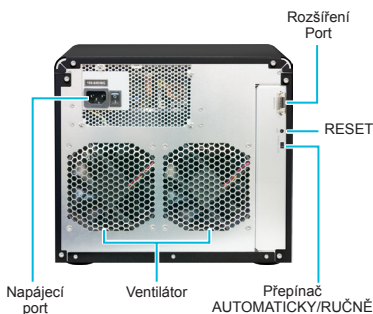

PŘIPOJENÍ A TLAČÍTKA

Rozšíření a zálohování svazku

Pokud se blížíte ke kapacitnímu limitu stanice DS2411+/DS3611xs, zařízení DX1211 vám nabízí jednoduchý a rychlý způsob rozšíření kapacity o dalších 12 pevných disků. Svazek RAID na stanici DS2411+/DS3611xs je možné přímo rozšířit bez nutnosti přeformátování stávajících pevných disků, díky čemuž může stanice Synology DiskStation pokračovat v provozu během rozšíření kapacity. Pokud se v zařízení DX1211 vytvoří oddělený svazek, představuje skvělé řešení pro zálohování stanic Synology DiskStation.

Spolehlivé provedení Plug-n-use

Jednotka Synology DX1211 se bezpečně připojuje k zařízení DS2411+/DS3611xs kabelem Infiniband pro zajištění maximální propustnosti. Umožňuje používání pevných disků v připojeném zařízení Synology DX1211 stejným způsobem, jako by šlo o interní jednotky DS2411+/DS3611xs, a to bez jakýchkoli prodlev při přístupu k datům.

Úsporný a s jednoduchou správou

Režim spánku pevných disků nebo režim hlubokého spánku pevných disků lze nakonfigurovat, aby se automaticky aktivoval po určité době nečinnosti systému. Tím se nejen ušetří energie, prodlužuje se také životnost pevných disků.

Synology DX1211 se spravuje pomocí softwaru DSM. Není nutná instalace žádného dodatečného softwaru.