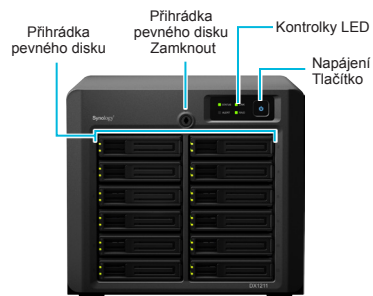

PŘIPOJENÍ A TLAČÍTKA

Rozšíření a zálohování svazku

Pokud se blížíte ke kapacitnímu limitu stanice DS2411+/DS3611xs, zařízení DX1211 vám nabízí jednoduchý a rychlý způsob rozšíření kapacity o dalších 12 pevných disků. Svazek RAID na stanici DS2411+/DS3611xs je možné přímo rozšířit bez nutnosti přeformátování stávajících pevných disků, díky čemuž může stanice Synology DiskStation pokračovat v provozu během rozšíření kapacity. Pokud se v zařízení DX1211 vytvoří oddělený svazek, představuje skvělé řešení pro zálohování stanic Synology DiskStation.

Spolehlivé provedení Plug-n-use

Jednotka Synology DX1211 se bezpečně připojuje k zařízení DS2411+/DS3611xs kabelem Infiniband pro zajištění maximální propustnosti. Umožňuje používání pevných disků v připojeném zařízení Synology DX1211 stejným způsobem, jako by šlo o interní jednotky DS2411+/DS3611xs, a to bez jakýchkoli prodlev při přístupu k datům.

Úsporný a s jednoduchou správou

Režim spánku pevných disků nebo režim hlubokého spánku pevných disků lze nakonfigurovat, aby se automaticky aktivoval po určité době nečinnosti systému. Tím se nejen ušetří energie, prodlužuje se také životnost pevných disků.

Synology DX1211 se spravuje pomocí softwaru DSM. Není nutná instalace žádného dodatečného softwaru.