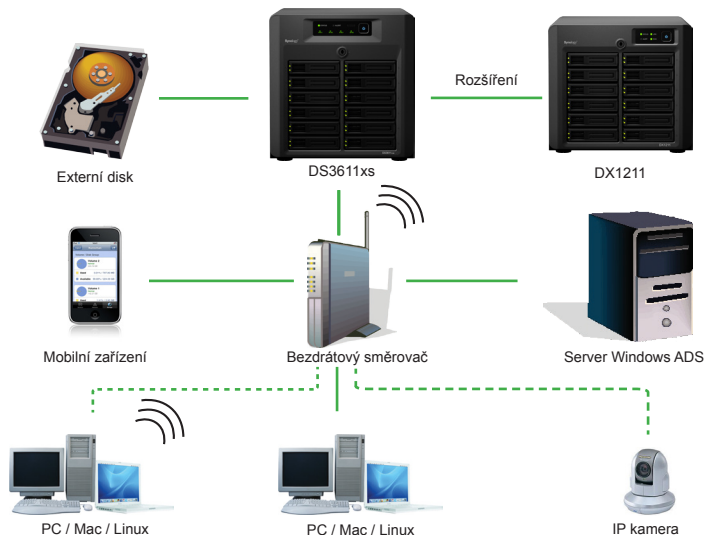

Práce v síti

SYNOLOGY INC.

<http://www.synology.com>

Ústředí

Synology Inc.
3F-3, No. 106, Chang An W. Rd., Tchaj-pej, Tchaj-wan
Tel.: +886 2 2552 1814 Fax: +886 2 2552 1824

Severní a Jižní Amerika

Synology America Corp.
2899 152nd Ave NE, Redmond, WA 98052, USA
Tel.: +1 425 818 1587

Spojené království

Technické údaje

Hardware

Spotřeba energie

- 124,3 wattů (přístup), 27,5 wattů (režim spánku pevných disků)¹

Správa svazků RAID

Životní prostředí

- Splňuje omezení RoHS

Obsah balení

- Hlavní jednotka DX1211 X 1
- Uživatelská příručka X 1
- Sada pro sestavení X 1
- Napájecí kabel střídavého napětí X 1
- Infiniband X 1

Záruka

- 3 roky