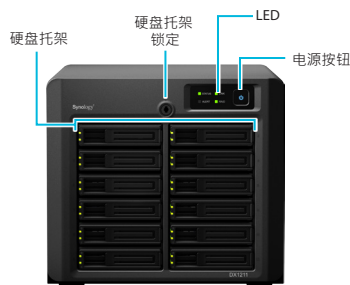

连接与按钮

可靠的即插即用设计

Synology DX1211 通过 Infiniband 线安全连接到 DS2411+/DS3611xs 以获得最佳的传输性能。此扩充线可让访问 Synology DX1211 上的数据如同直接使用 DS2411+/DS3611xs 内部硬盘一样流畅，没有延迟。

环保且易于管理

硬盘休眠及深度睡眠模式能让您指定硬盘停止访问多久之后进入休眠，此举不仅节省了大量的能源，更延长了硬盘的使用寿命。

Synology DX1211 由 DSM 进行管理，无需安装其它软件。