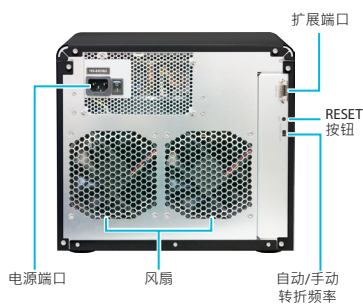

Synology DX1211

12 颗硬盘扩充单元，用于增加 Synology DiskStation 的容量

Synology DX1211 为 Synology DiskStation DS2411+/DS3611xs 的卷扩充和数据备份提供了能够自如应对的解决方案。DX1211 可无缝扩展 DS2411+/DS3611xs 的存储容量，方法是直接连接到 DS2411+/DS3611xs 时，在运行中添加 12 个硬盘。

优势

- 即插即用，减少系统维修的时间
- 硬盘休眠/深度睡眠模式
- 通过 Synology DiskStation Manager (DSM) 进行管理

卷扩充以及数据备份

当 DS2411+/DS3611xs 上的硬盘容量不足时，DX1211 可以通过添加 12 颗硬盘来立即轻松提高容量。DS2411+/DS3611xs 上现有的 RAID 卷可直接扩充，无需重新格式化现有硬盘，确保 Synology DiskStation 在扩充过程中服务不间断。DX1211 创建为独立的卷后，为备份 Synology DiskStations 提供轻松的解决方案。

连接与按钮

可靠的即插即用设计

Synology DX1211 通过 Infiniband 线安全连接到 DS2411+/DS3611xs 以获得最佳的传输性能。此扩充线可让访问 Synology DX1211 上的数据如同直接使用 DS2411+/DS3611xs 内部硬盘一样流畅，没有延迟。

环保且易于管理

硬盘休眠及深度睡眠模式能让您指定硬盘停止访问多久之后进入休眠，此举不仅节省了大量的能源，更延长了硬盘的使用寿命。

Synology DX1211 由 DSM 进行管理，无需安装其它软件。

网络链接图

SYNOLOGY INC.

群晖科技创立于公元 2000 年，是一家年轻且充满活力的公司，致力于研发高性能、可靠、多功能，以及环保的网络存储服务器，我们的目标是提供容易使用的解决方案和完善的客户服务来满足企业、家庭办公、个人用户与家庭的需求。

Copyright © 2011, Synology Inc. 保留一切权利。Synology 及其他群晖科技股份有限公司 (Synology Inc.) 所有产品之名称，均系群晖科技股份有限公司所使用或注册之商标或商標。本软件产品所提及之产品及公司名称可能系其他公司所有之商标。群晖科技可随时修改产品规格与说明，恕不另行通知。台湾印制。DX1211-2011-CHS-REV004

<http://www.synology.com>

总公司
群晖科技股份有限公司
台湾台北市大同区长安西路 106 号 3 楼之 3
电话：+886 2 2552 1814 传真：+886 2 2552 1824

美洲地区
Synology America Corp.
2899 152nd Ave NE, Redmond, WA 98052, USA
电话：+1 425 818 1587

UK
Synology UK Ltd.
Davy Avenue, Knowlhill
Milton Keynes, Bucks
MK5 8PB, UK
电话：+44 01908 673 709

产品规格

硬件规格

- 内部硬盘：12 X 3.5" SATA 或 12 X 2.5" SATA
- 热插入硬盘：参加
- 扩充接口：1 X Infiniband 端口
- 机架套件 (Synology 2U 可调节机架套件)
- 大小：270 X 300 X 340 (毫米)
- 重量：9.73 公斤
- 风扇：系统风扇 (120 X 120 毫米) X 2
- 电源恢复：与 Synology DiskStation 同步
- AC 输入电压：100V 至 240V
- 电流频率：50Hz 至 60Hz，单相
- 工作温度：5°C 至 35°C (40°F 至 95°F)
- 存储温度：-10°C 至 70°C (15°F 至 155°F)
- 相对湿度：5% 至 95% RH

功耗