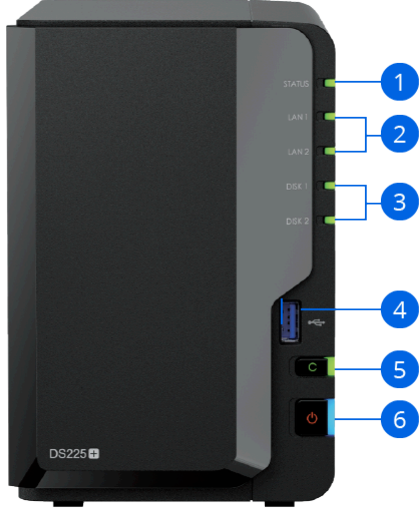

Donanım Genel Bakış

Ön