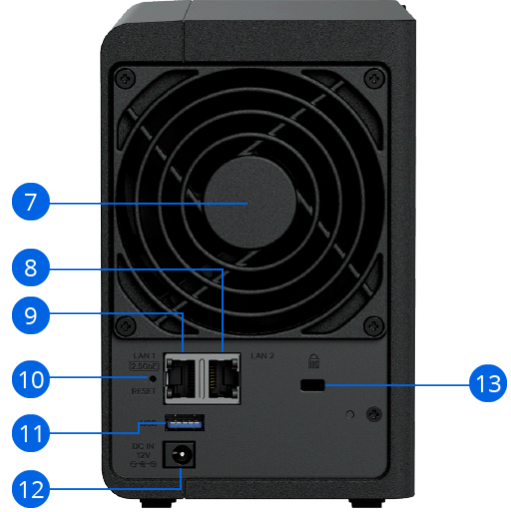

Donanım Genel Bakış

Ön

Arka

No.	Adı	No.	Adı
1.	Durum göstergesi	8.	1GbE RJ-45 bağlantı noktası
2.	LAN göstergeleri	9.	2.5GbE RJ-45 bağlantı noktası
3.	Sürücü durum göstergeleri	10.	Sıfırlama düğmesi
4.	USB 3.2 Gen 1 bağlantı noktası	11.	USB 3.2 Gen 1 bağlantı noktası
5.	Kopya düğmesi	12.	Güç bağlantı noktası
6.	Güç düğmesi ve göstergesi	13.	Kensington güvenlik yuvası
7.	Fan		