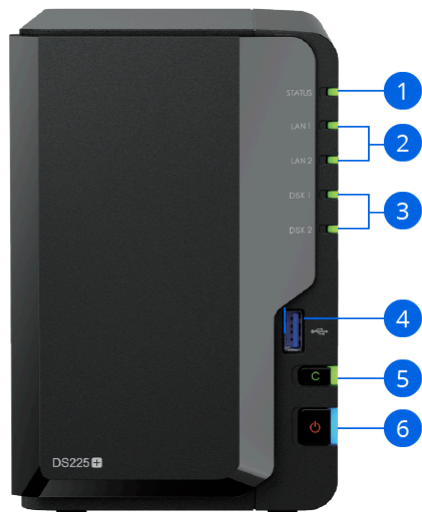

Hardver áttekintés

Elöl