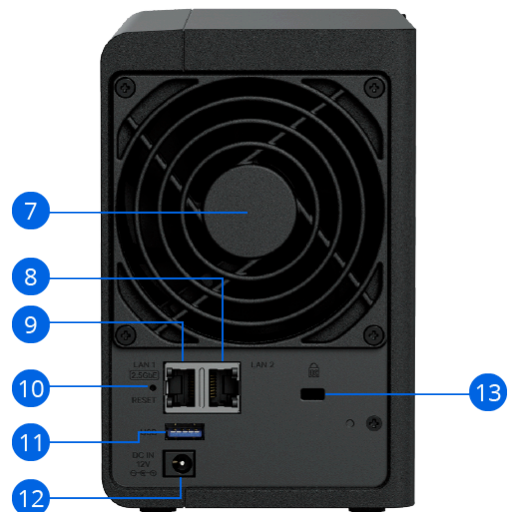

# Hardver áttekintés

Elöl

Hátul

Szám	Név	Szám	Név
1.	Állapotjelző	8.	1GbE RJ-45 port
2.	LAN jelzők	9.	2,5GbE RJ-45 port
3.	Meghajtó állapotjelzők	10.	Visszaállító gomb
4.	USB 3.2 Gen 1 port	11.	USB 3.2 Gen 1 port
5.	Másolás gomb	12.	Tápellátás port
6.	Tápfeszültség gomb és jelző	13.	Kensington biztonsági nyílás
7.	Ventilátor		