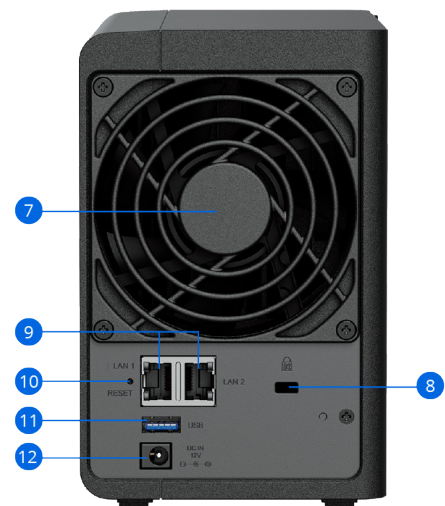

Maskinvaruöversikt

DS224+ (framifrån)

DS224+ (bakifrån)

1	Statusindikator	2	LAN-indikatorer	3	Diskstatusindikatorer	4	USB 3.2 Gen 1-port
5	Knappen Copy	6	Strömknapp	7	Fläkt	8	Kensington Security Slot
9	1GbE RJ-45-portar	10	Reset-knapp	11	USB 3.2 Gen 1-port	12	Strömport