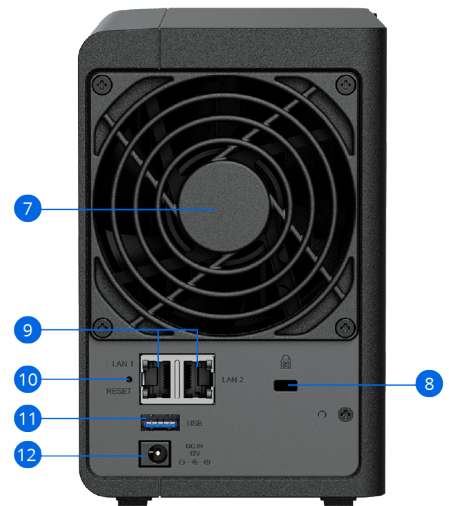

개인 비디오 감시

[Synology Surveillance Station](#)은 모든 Synology 시스템을 강력한 네트워크 비디오 레코더 (NVR)로 변환합니다.

- 카메라 모델을 8,300개 이상 지원
- ONVIF에서 다양한 카메라 선택 지원
- 비공개이며 구독이 필요 없는 녹화물 저장소
- 웹 브라우저, 데스크톱 클라이언트 및 모바일 앱을 통해 액세스
- 특정 작업을 트리거하는 이벤트 기반 규칙
- 이메일, SMS 및 푸시 알림 옵션
- [C2 Surveillance](#)를 사용한 동시 클라우드 녹화로 추가적인 데이터 보호 및 편리한 공유³

하드웨어 개요

DS224+(전면)

DS224+(후면)

1	상태 표시등	2	LAN 표시등	3	드라이브 상태 표시등	4	USB 3.2 Gen 1 포트
5	복사 버튼	6	전원 버튼	7	팬	8	Kensington 보안 슬롯
9	1GbE RJ-45 포트	10	재설정 버튼	11	USB 3.2 Gen 1 포트	12	전원 포트

기술 사양

하드웨어

CPU	Intel® Celeron® J4125
메모리	2GB DDR4(최대 6GB까지 확장 가능) ⁴
호환 가능한 드라이브 유형	<ul style="list-style-type: none">• 3.5" 또는 2.5" SATA SSD/HDD 2개(드라이브 미포함)• Synology는 호환 목록에 나와 있는 Synology 드라이브에 한해서만 모든 기능, 안정성 및 성능을 보장합니다. 유효성이 검사되지 않은 구성 요소를 사용하면 특정 기능이 제한되고 이로 인해 데이터가 손실되고 시스템이 불안정해질 수 있습니다.⁵
핫 스왑 가능 드라이브	사용 가능
외부 포트	USB 3.2 Gen 1 포트 2개
폼 팩터	데스크톱
크기(HxWxD)	165 x 108 x 232.2mm
무게	1.3kg
LAN 포트	1GbE RJ-45 2개
WOL(Wake on LAN)/ WOW(Wake on WAN)	사용 가능
예약 전원 켜기/끄기	사용 가능
시스템 팬	1개(92 x 92 x 25mm)
AC 입력 전원 전압	100V~240V AC
상용 주파수	50/60Hz, 단상
작동 환경	<ul style="list-style-type: none">• 온도: 0°C~40°C(32°F~104°F)• 상대 습도: 8~80% RH
보관 환경	<ul style="list-style-type: none">• 온도: -20°C~60°C(-5°F~140°F)• 상대 습도: 5~95% RH
최대 작동 고도	5,000m(16,400ft)