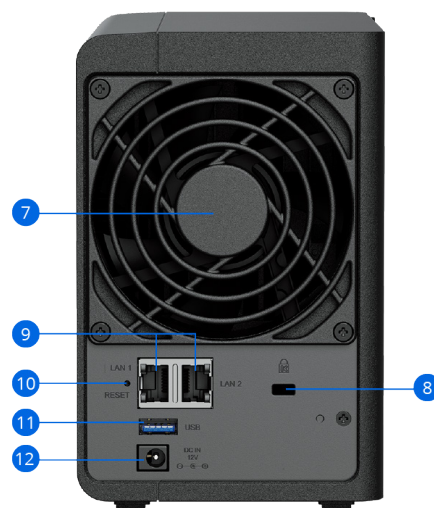

Hardwareoversigt

DS224+ (for)

DS224+ (bag)

1	Statusindikator	2	LAN-indikatorer	3	Statusindikatorer for disk	4	USB 3.2 Gen 1-port
5	Knappen Copy	6	Knappen Power	7	Blæser	8	Kensington-sikkerhedsstik
9	1 GbE RJ-45-porte	10	Knappen Reset	11	USB 3.2 Gen 1-port	12	Strømport