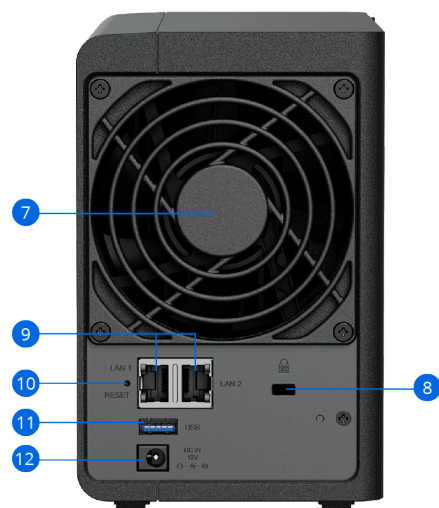

私有影像監控

[Synology Surveillance Station](#) 可將 Synology 系統轉變為強大的 Network Video Recorder (NVR)。

- 支援超過 8,300 款攝影機型號
- 支援 ONVIF 以提供更多攝影機選擇
- 將錄影儲存在隱私無虞且無須訂閱費的空間
- 可透過網頁瀏覽器、桌面用戶端、行動應用程式存取
- 可設定當事件發生時觸發特定操作
- 電子郵件、簡訊、推播通知選項
- 透過 [C2 Surveillance](#) 可將錄影同時錄製到雲端，藉此提供額外的資料保護，並可更加便利地分享³

硬體外觀

DS224+ (前方)

DS224+ (後方)

- | | | | |
|------------------|---------|--------------------|-------------------|
| 1 狀態指示燈 | 2 網路指示燈 | 3 硬碟狀態指示燈 | 4 USB 3.2 Gen 1 埠 |
| 5 複製按鈕 | 6 電源按鈕 | 7 風扇 | 8 Kensington 安全槽孔 |
| 9 1GbE RJ-45 網路埠 | 10 重置按鈕 | 11 USB 3.2 Gen 1 埠 | 12 電源埠 |