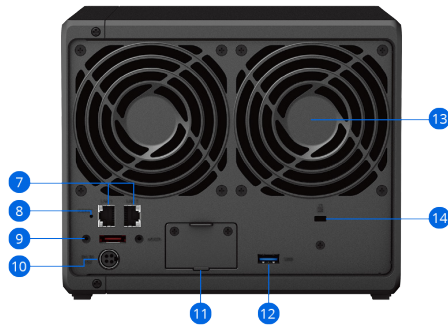

## 硬體外觀

前方

後方

底部

1	狀態指示燈	2	硬碟狀態指示燈	3	硬碟托盤鎖	4	USB 3.2 Gen 1 埠
5	電源按鈕及指示燈	6	硬碟托盤	7	1GbE RJ-45 網路埠	8	RESET 按鈕
9	擴充埠	10	電源埠	11	網路介面卡插槽	12	USB 3.2 Gen 1 埠
13	風扇	14	Kensington 安全槽孔	15	M.2 NVMe SSD 插槽		