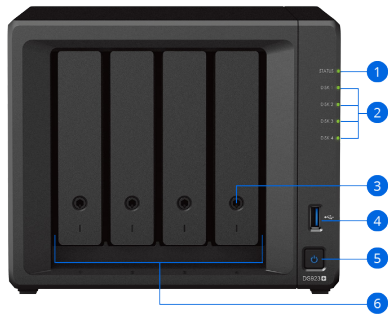

硬體外觀

前方

後方

底部

1	狀態指示燈	2	硬碟狀態指示燈	3	硬碟托盤鎖	4	USB 3.2 Gen 1 埠
5	電源按鈕及指示燈	6	硬碟托盤	7	1GbE RJ-45 網路埠	8	RESET 按鈕
9	擴充埠	10	電源埠	11	網路介面卡插槽	12	USB 3.2 Gen 1 埠
13	風扇	14	Kensington 安全槽孔	15	M.2 NVMe SSD 插槽		

產品規格

硬體規格

CPU	AMD Ryzen™ R1600 雙核心處理器 (4 執行緒) · 最大 Boost Clock 可達 3.1 GHz
硬體加密引擎	AES-NI
記憶體	4 GB DDR4 ECC SODIMM 記憶體 (可擴充至 32 GB)
相容硬碟類型	• 4 x 3.5 吋或 2.5 吋 SATA HDD / SSD (包裝內不含硬碟) • 2 x M.2 2280 NVMe SSD (包裝內不含硬碟) • Synology 僅確保列於相容性清單上的 Synology 硬碟之完整功能、可靠性、效能⁶
熱插拔硬碟	有
外部連接埠	• 2 x USB 3.2 Gen 1 埠 • 1 x 擴充埠 (eSATA)
尺寸規格	桌面
大小 (高x寬x長)	166 x 199 x 223 mm
重量	2.24 kg
網路埠	2 x 1GbE RJ-45
網路喚醒 (Wake on LAN / WAN)	有
網路擴充	支援 E10G22-T1-Mini 10GbE RJ-45 網路介面卡²
定時開 / 關機	有
系統風扇	2 x (92 x 92 x 25 mm)
AC 輸入電壓	100 V 到 240 V AC
電流頻率	50Hz ~ 60 Hz · 單頻
作業環境	• 溫度：0°C 到 40°C (32°F 到 104°F) • 相對濕度：8% 到 80% RH
儲存環境	• 溫度：-20°C 到 60°C (-5°F 到 140°F) • 相對濕度：5% 到 95% RH
最高作業高度	5,000 公尺 (16,400 英尺)