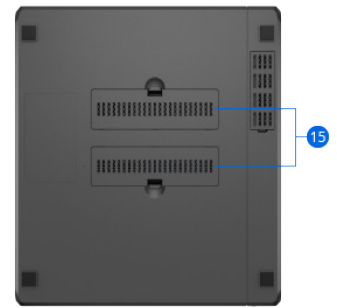

## 硬體外觀

前方

後方

底部

1	狀態指示燈	2	硬碟狀態指示燈	3	硬碟托盤鎖	4	USB 3.2 Gen 1 埠
5	電源按鈕及指示燈	6	硬碟托盤	7	1GbE RJ-45 網路埠	8	RESET 按鈕
9	擴充埠	10	電源埠	11	網路介面卡插槽	12	USB 3.2 Gen 1 埠
13	風扇	14	Kensington 安全槽孔	15	M.2 NVMe SSD 插槽		