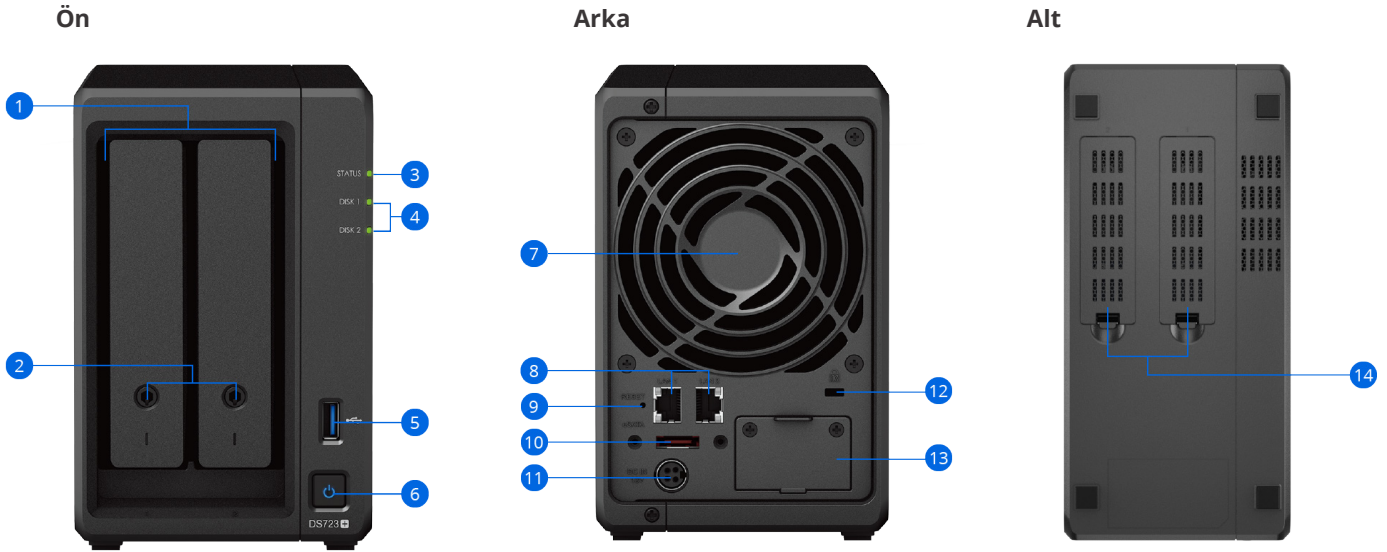

Donanıma Genel Bakış

1	Sürücü Tepsileri	2	Sürücü Tepsisi Kilitleri	3	Durum Göstergesi	4	Sürücü Durumu Göstergeleri
5	USB 3.2 Gen 1 Bağlantı Noktası	6	Güç Düğmesi ve Göstergesi	7	Fan	8	1 GbE RJ-45 Bağlantı Noktaları
9	Sıfırlama Düğmesi	10	Genişletme Bağlantı Noktası	11	Güç Bağlantı Noktası	12	Kensington Güvenlik Yuvası
13	Ağ Yükseltme Yuvası	14	M.2 NVMe SSD Yuvaları				

Teknik Özellikler

Donanım

CPU	AMD Ryzen™ R1600 çift çekirdekli (4 iş parçacıklı); maks. 3,1 GHz'e kadar artar
Donanım şifreleme motoru	AES-NI
Bellek	2 GB DDR4 ECC SODIMM (32 GB'ye kadar genişletilebilir)
Uyumlu sürücü türleri	2 x 3,5 inç veya 2,5 inç SATA HDD/SSD (sürücüler dahil değildir) 2 x M.2 2280 NVMe SSD (sürücüler dahil değil) - Synology yalnızca uyumluluk listesindeki Synology sürücüleri için tam işlevsellik, güvenilirlik ve performansı garanti eder⁶
Çalışırken değiştirilebilir sürücüler	Evet
Harici bağlantı noktaları	1 x USB 3.2 Gen 1 bağlantı noktası 1 x Genişletme bağlantı noktası (eSATA)
Form faktörü	Masaüstü
Boyut (YxGxD)	166 x 106 x 223 mm
Ağırlık	1,51 kg
LAN bağlantı noktaları	2 x 1 GbE RJ-45
LAN/WAN'da uyandırma	Evet
Ağ genişletme	E10G22-T1-Mini 10 GbE RJ-45 Ağ Yükseltme Modülünü destekler²
Programlanmış güç açma/kapama	Evet
Sistem fanları	1 x (92 x 92 x 25 mm)
AC giriş gücü gerilimi	100 V - 240 V AC
Güç frekansı	50/60 Hz, tek fazlı
Çalışma ortamı	- Sıcaklık: 0°C - 40°C (32°F - 104°F) - Bağıl nem: %8 ila %80 Bağıl Nem
Depolama ortamı	- Sıcaklık: -20°C - 60°C (-5°F - 140°F) - Bağıl nem: %5 ila %95 Bağıl Nem
Maksimum çalışma irtifası	5000 m (16.400 ft)