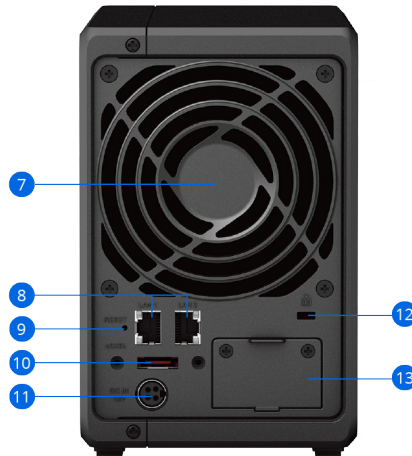

# Maskinvaruöversikt

Framsida

Baksida

Längst ner

1	Diskslädar	2	Lås till disksläde	3	Statusindikator	4	Diskstatusindikatorer
5	USB 3.2 Gen 1-port	6	Strömknapp och -indikator	7	Fläkt	8	1GbE RJ-45-portar
9	Reset-knapp	10	Utökningsport	11	Strömport	12	Kensington Security Slot
13	Plats för nätverksuppgadering	14	M.2 NVMe SSD-kortplatser				