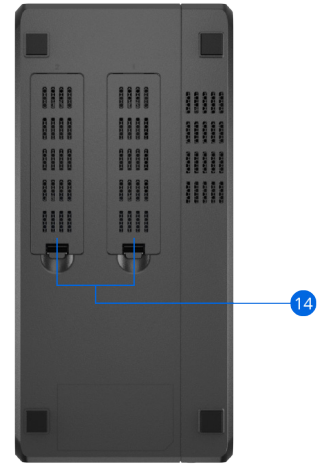

# Maskinvaruöversikt

Framsida

Baksida

Längst ner

1	Diskslädar	2	Lås till disksläde	3	Statusindikator	4	Diskstatusindikatorer
5	USB 3.2 Gen 1-port	6	Strömknapp och -indikator	7	Fläkt	8	1GbE RJ-45-portar
9	Reset-knapp	10	Utökningsport	11	Strömport	12	Kensington Security Slot
13	Plats för nätverksuppgadering	14	M.2 NVMe SSD-kortplatser				