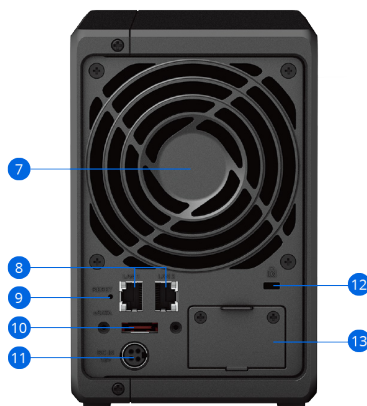

Visão geral do hardware

Parte frontal

Parte traseira

Parte inferior

1	Compartimentos de unidades	2	Travas da bandeja da unidade	3	Indicador de status	4	Indicadores de status da unidade
5	Porta USB 3.2 Ger 1	6	Botão e indicador de energia	7	Ventoinha	8	Portas RJ-45 de 1 GbE
9	Botão RESET	10	Porta de expansão	11	Porta de alimentação	12	Slot de segurança Kensington
13	Slot de atualização de rede	14	Slots SSD M.2 NVMe				