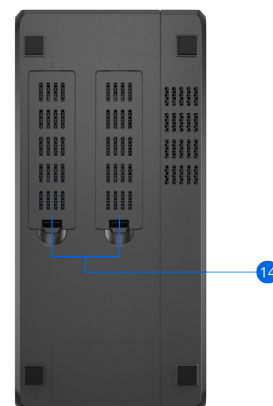

Visão geral do hardware

Parte frontal

Parte traseira

Parte inferior

1	Compartimentos de unidades	2	Travas da bandeja da unidade	3	Indicador de status	4	Indicadores de status da unidade
5	Porta USB 3.2 Ger 1	6	Botão e indicador de energia	7	Ventoinha	8	Portas RJ-45 de 1 GbE
9	Botão RESET	10	Porta de expansão	11	Porta de alimentação	12	Slot de segurança Kensington
13	Slot de atualização de rede	14	Slots SSD M.2 NVMe				