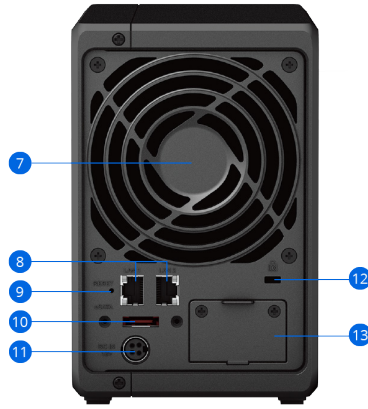

硬體外觀

前方

後方

底部

1	硬碟托盤	2	硬碟托盤鎖	3	狀態指示燈	4	硬碟狀態指示燈
5	USB 3.2 Gen 1 埠	6	電源按鈕及指示燈	7	風扇	8	1GbE RJ-45 網路埠
9	RESET 按鈕	10	擴充埠	11	電源埠	12	Kensington 安全槽孔
13	網路介面卡插槽	14	M.2 NVMe SSD 插槽				

產品規格

硬體規格

CPU	AMD Ryzen™ R1600 雙核心 (4 執行緒) 處理器，最大 Boost Clock 可達 3.1 GHz
硬體加密引擎	AES-NI
記憶體	2 GB DDR4 ECC SODIMM 記憶體 (可擴充至 32 GB)
相容硬碟類型	<ul style="list-style-type: none">• 2 x 3.5 吋或 2.5 吋 SATA HDD / SSD (包裝內不含硬碟)• 2 x M.2 2280 NVMe SSD (包裝內不含硬碟)• Synology 僅確保列於相容性清單上的 Synology 硬碟之完整功能、可靠性、效能⁶
熱插拔硬碟	有
外部連接埠	<ul style="list-style-type: none">• 1 x USB 3.2 Gen 1 埠• 1 x 擴充埠 (eSATA)
尺寸規格	桌面
大小 (高x寬x長)	166 x 106 x 223 mm
重量	1.51 kg
網路埠	2 x 1GbE RJ-45
網路喚醒 (Wake on LAN / WAN)	有
網路擴充	支援 E10G22-T1-Mini 10GbE RJ-45 網路介面卡 ²
定時開 / 關機	有
系統風扇	1 x (92 x 92 x 25 mm)
AC 輸入電壓	100 V 到 240 V AC
電流頻率	50Hz ~ 60 Hz · 單頻
作業環境	<ul style="list-style-type: none">• 溫度：0°C 到 40°C (32°F 到 104°F)• 相對濕度：8% 到 80% RH
儲存環境	<ul style="list-style-type: none">• 溫度：-20°C 到 60°C (-5°F 到 140°F)• 相對濕度：5% 到 95% RH
最高作業高度	5,000 公尺 (16,400 英尺)