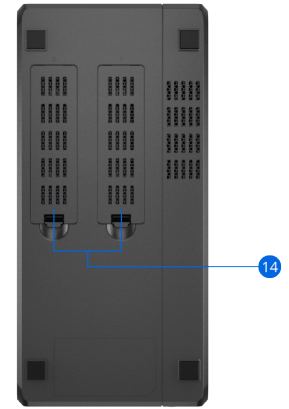

硬體外觀

前方

後方

底部

1	硬碟托盤	2	硬碟托盤鎖	3	狀態指示燈	4	硬碟狀態指示燈
5	USB 3.2 Gen 1 埠	6	電源按鈕及指示燈	7	風扇	8	1GbE RJ-45 網路埠
9	RESET 按鈕	10	擴充埠	11	電源埠	12	Kensington 安全槽孔
13	網路介面卡插槽	14	M.2 NVMe SSD 插槽				

產品規格

硬體規格

CPU	AMD Ryzen™ R1600 雙核心 (4 執行緒) 處理器，最大 Boost Clock 可達 3.1 GHz
硬體加密引擎	AES-NI
記憶體	2 GB DDR4 ECC SODIMM 記憶體 (可擴充至 32 GB)
相容硬碟類型	<ul style="list-style-type: none">• 2 x 3.5 吋或 2.5 吋 SATA HDD / SSD (包裝內不含硬碟)• 2 x M.2 2280 NVMe SSD (包裝內不含硬碟)• Synology 僅確保列於相容性清單上的 Synology 硬碟之完整功能、可靠性、效能⁶
熱插拔硬碟	有
外部連接埠	<ul style="list-style-type: none">• 1 x USB 3.2 Gen 1 埠• 1 x 擴充埠 (eSATA)
尺寸規格	桌面
大小 (高x寬x長)	166 x 106 x 223 mm
重量	1.51 kg
網路埠	2 x 1GbE RJ-45
網路喚醒 (Wake on LAN / WAN)	有
網路擴充	支援 E10G22-T1-Mini 10GbE RJ-45 網路介面卡 ²
定時開 / 關機	有
系統風扇	1 x (92 x 92 x 25 mm)
AC 輸入電壓	100 V 到 240 V AC
電流頻率	50Hz ~ 60 Hz · 單頻
作業環境	<ul style="list-style-type: none">• 溫度：0°C 到 40°C (32°F 到 104°F)• 相對濕度：8% 到 80% RH
儲存環境	<ul style="list-style-type: none">• 溫度：-20°C 到 60°C (-5°F 到 140°F)• 相對濕度：5% 到 95% RH
最高作業高度	5,000 公尺 (16,400 英尺)