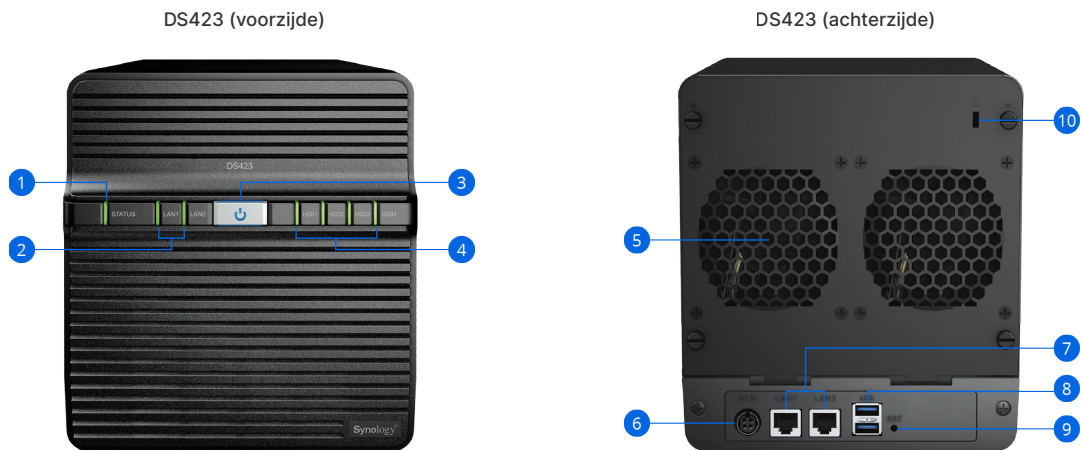

Hardware-overzicht

1	Statusindicator	2	LAN-indicatielampjes	3	Aan-uitknop	4	Schijfstatusindicatoren
5	Ventilatoren	6	Voedingspoort	7	LAN-poorten	8	USB 3.2 Gen 1 poorten
9	Reset-knop	10	Kensington veiligheidsslot