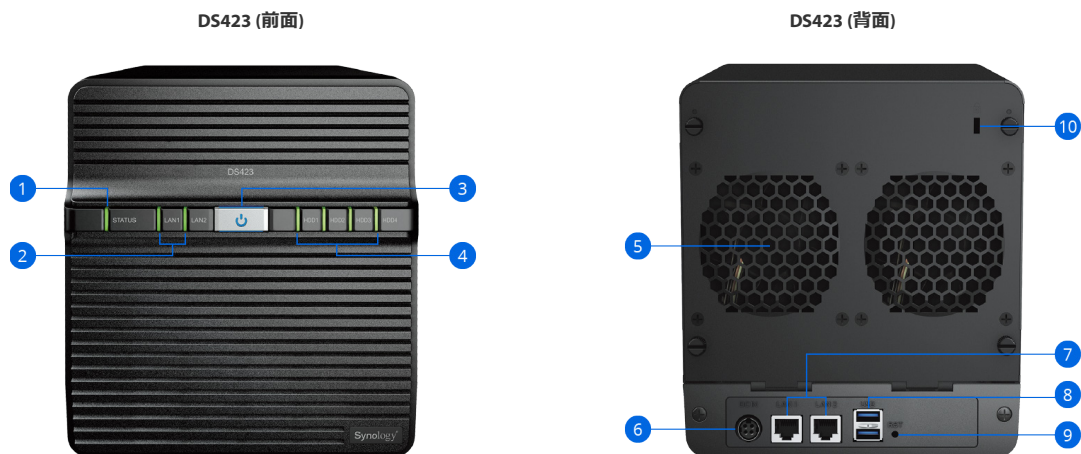

## 柔軟的なデータ保護オプション

Synology DSMには、豊富なバックアップおよびデータ保護のソリューションが無償で付属しています。

- リアルタイムまたはスケジュールによってPCフォルダーをバックアップすることにより、[Synology Drive](#)を活用してランサムウェア攻撃や偶発的な削除からデータを保護します
- [Synology Drive](#)や[Synology Photos](#)で、自動的にリモートコピーを作成することにより、モバイルデバイスで撮った写真や動画を保護します
- [Hyper Backup](#)を用いて、Synology NAS全体あるいは特定のフォルダーを複数の保存先に効率的にバックアップします
- Synology C2が支える専用のセキュアなクラウド保管先である、[C2 Storage](#)<sup>2</sup>にバックアップを保存します
- 別のSynologyシステムに複製しすぐに復元できる共有フォルダーの特定時点コピーを、[Snapshot Replication](#)で作成することにより、NASの保護を新たなレベルに引き上げます

## 多目的で守秘性の高いビデオ監視

[Synology Surveillance Station](#)は、お使いのSynologyシステムを強力なネットワークビデオレコーダー (NVR) に変えます。

- 8,300種以上のカメラモデルに対応
- ONVIFは、広範なカメラをサポートします。
- プライベートな、サブスクリプション不要の録画ストレージ
- Webブラウザ、デスクトップクライアント、あるいはモバイルアプリからアクセス
- 特定のアクションを起動するイベントベースのルール
- メール、SMS、プッシュ通知オプション
- オンラインアクセスと便利な共有のために、[C2 Surveillance](#)でクラウドにデュアル録画します<sup>3</sup>

# ハードウェア概要

1	ステータス インジケータ	2	LAN インジケータ	3	電源ボタン	4	ドライブ ステータス インジケータ
5	ファン	6	電源ポート	7	LAN ポート	8	USB 3.2 Gen 1ポート
9	リセットボタン	10	Kensington セキュリティ スロット				