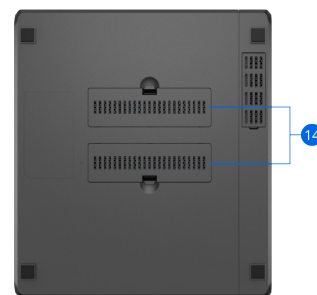

# Maskinvaruöversikt

DS423+ (framifrån)

DS423+ (bakifrån)

DS423+ (underifrån)

1	Statusindikator	2	Diskstatusindikatorer	3	Expansionsplats för minne	4	Lås till disksläde
5	USB 3.2 Gen 1-port	6	Strömknapp	7	Disksläddar	8	1GbE RJ-45-portar
9	Reset-knapp	10	USB 3.2 Gen 1-port	11	Strömport	12	Fläktar
13	Kensington Security Slot	14	M.2 NVMe SSD-kortplatser				