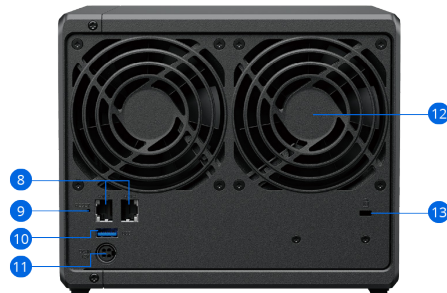

DS423+ (achterzijde)