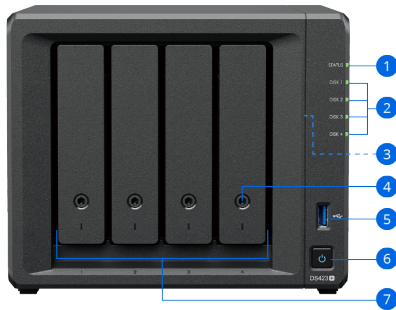

Hardware-overzicht

DS423+ (voorzijde)

DS423+ (achterzijde)

DS423+ (onderzijde)

1	Statusindicator	2	Schijfstatusindicatoren	3	Uitbreidingsleufgeheugen	4	Schijfladevergrendelingen
5	USB 3.2 Gen 1 poort	6	Aan/uit-knop	7	Schijfladen	8	1GbE RJ-45-poorten
9	Reset-knop	10	USB 3.2 Gen 1 poort	11	Voedingspoort	12	Ventilatoren
13	Kensington veiligheidsslot	14	M.2 NVMe SSD-sleuven				