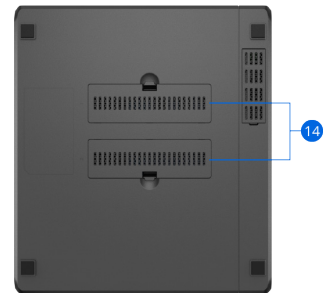

Hardware-overzicht

DS423+ (voorzijde)

DS423+ (achterzijde)

DS423+ (onderzijde)

1	Statusindicator	2	Schijfstatusindicatoren	3	Uitbreidingsleufgeheugen	4	Schijfladevergrendelingen
5	USB 3.2 Gen 1 poort	6	Aan/uit-knop	7	Schijfladen	8	1GbE RJ-45-poorten
9	Reset-knop	10	USB 3.2 Gen 1 poort	11	Voedingspoort	12	Ventilatoren
13	Kensington veiligheidsslot	14	M.2 NVMe SSD-sleuven				

Technische eigenschappen

Hardware

CPU	Intel® Celeron® J4125
Geheugen	2 GB DDR4 SODIMM (uitbreidbaar tot 6 GB) ⁵
Compatibele schijftypes	<ul style="list-style-type: none">• 4 × 3.5" of 2.5" SATA SSD/HDD (excl. harde schijven)• Synologygarandeert alle volledige functionaliteit, betrouwbaarheid en prestaties voor schijven die op de compatibiliteitslijst van Synology staan. Het gebruik van niet-gevalideerde componenten kan bepaalde functionaliteiten beperken en leiden tot gegevensverlies en instabiliteit van het systeem⁶
Hot swappable schijven	Ja
Externe poorten	2 x USB 3.2 Gen 1-poort
Vormfactor	Bureaublad
Afmetingen (HxBxD)	166 × 199 × 223 mm
Gewicht	2,18 kg
LAN-poorten	2 × 1GbE RJ-45
Wake on LAN/WAN	Ja
Programmeerbaar in-/uitschakelen	Ja
Systeemventilatoren	2 x (92 × 92 × 25 mm)
AC-voedingsspanning	100 V tot 240 V AC
Voeding	50/60 Hz, eenfasig
Gebruiksomgeving	<ul style="list-style-type: none">• Temperatuur: 0°C tot 40°C (32°F tot 104°F)• Relatieve vochtigheid: 8% tot 80% RV
Opslag	<ul style="list-style-type: none">• Temperatuur: -20°C tot 60°C (-5°F tot 140°F)• Relatieve vochtigheid: 5% tot 95% RV
Maximum bedrijfshoogte	5.000 m (16.400 ft)