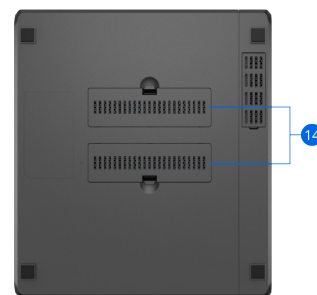

# Hardwareoversigt

DS423+ (for)

DS423+ (bag)

DS423+ (nederst)

1	Statusindikator	2	Statusindikatorer for disk	3	Stik til udvidelse af hukommelse	4	Diskbakkelåse
5	USB 3.2 Gen 1-port	6	Knappen Power	7	Diskbakker	8	1 GbE RJ-45-porte
9	Knappen Reset	10	USB 3.2 Gen 1-port	11	Strømport	12	Blæsere
13	Kensington-sikkerhedsstik	14	M.2 NVMe SSD-stik				