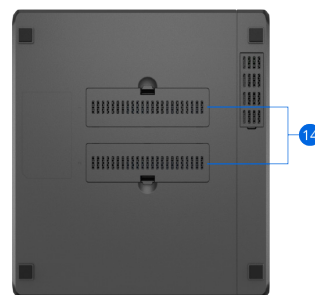

# 硬體外觀

DS423+ (前方)

DS423+ (後方)

DS423+ (底部)

1	狀態指示燈	2	硬碟狀態指示燈	3	記憶體擴充插槽	4	硬碟托盤鎖
5	USB 3.2 Gen 1 埠	6	電源按鈕	7	硬碟托盤	8	1GbE RJ-45 網路埠
9	RESET 按鈕	10	USB 3.2 Gen 1 埠	11	電源埠	12	風扇
13	Kensington 安全槽孔	14	M.2 NVMe SSD 插槽				