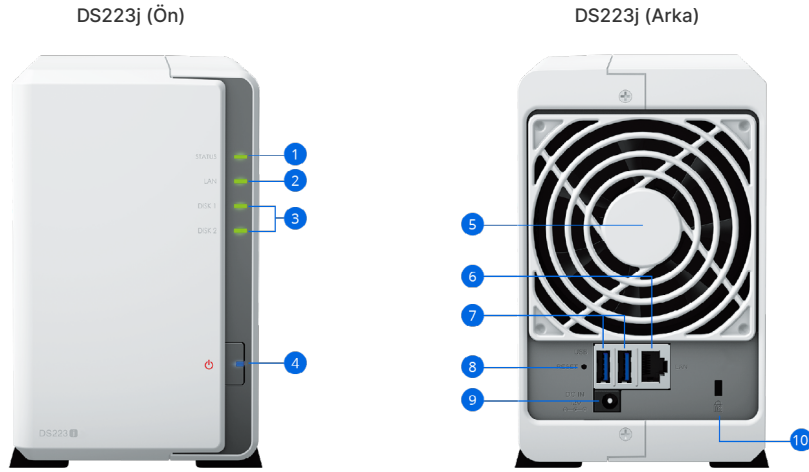

Donanıma Genel Bakış

1 Durum Göstergesi

2 LAN Göstergesi

3 Sürücü Durumu Göstergeleri

4 Güç Düğmesi ve Göstergesi

5 Fan

6 1 GbE RJ-45 Bağlantı Noktası

7 USB 3.2 Gen 1 Bağlantı Noktaları

8 Sıfırlama Düğmesi

9 Güç Bağlantı Noktası

10 Kensington Güvenlik Yuvası