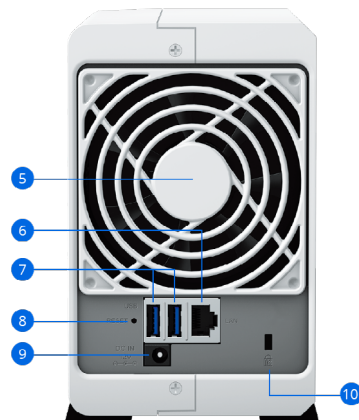

Maskinvaruöversikt

DS223j (framifrån)

DS223j (bakifrån)

1 Statusindikator

2 LAN-indikator

3 Diskstatusindikatorer

4 Strömknapp och
-indikator

5 Fläkt