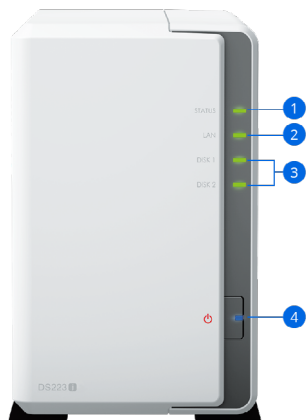

Maskinvaruöversikt

DS223j (framifrån)

DS223j (bakifrån)

1 Statusindikator

2 LAN-indikator

3 Diskstatusindikatorer

4 Strömknapp och
-indikator

5 Fläkt