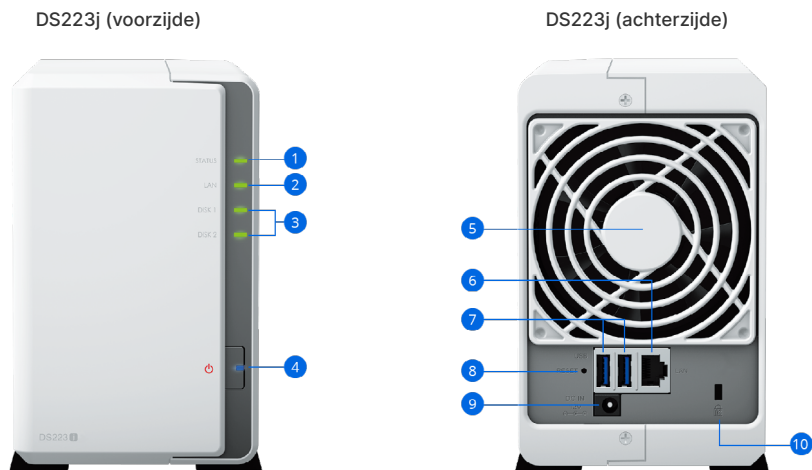

Hardware-overzicht

1	Status-indicator	2	LAN-indicator	3	Schijfstatusindicatoren	4	Aan/uit-knop en indicator
5	Ventilator	6	1GbE RJ-45-poort	7	USB 3.2 Gen 1 poorten	8	Reset-knop
9	Voedingspoort	10	Kensington-veiligheidsslot				