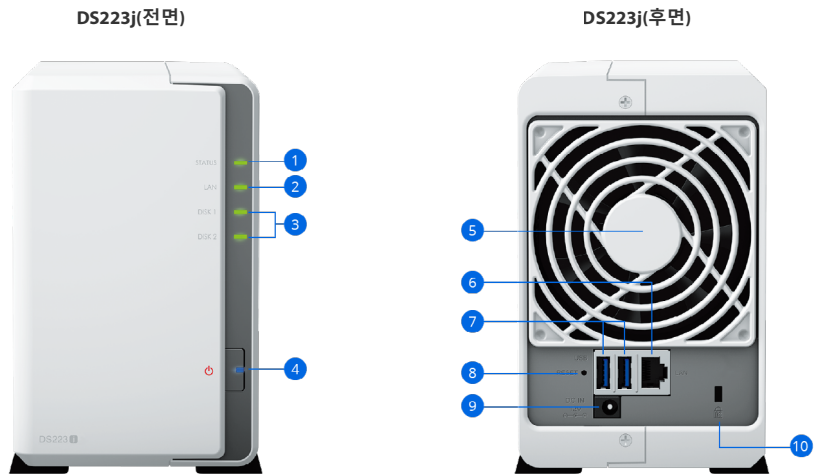

하드웨어 개요

1	상태 표시등	2	LAN 표시등	3	드라이브 상태 표시등	4	전원 버튼 및 표시등
5	팬	6	1GbE RJ-45 포트	7	USB 3.2 Gen 1 포트	8	재설정 버튼
9	전원 포트	10	Kensington 보안 슬롯