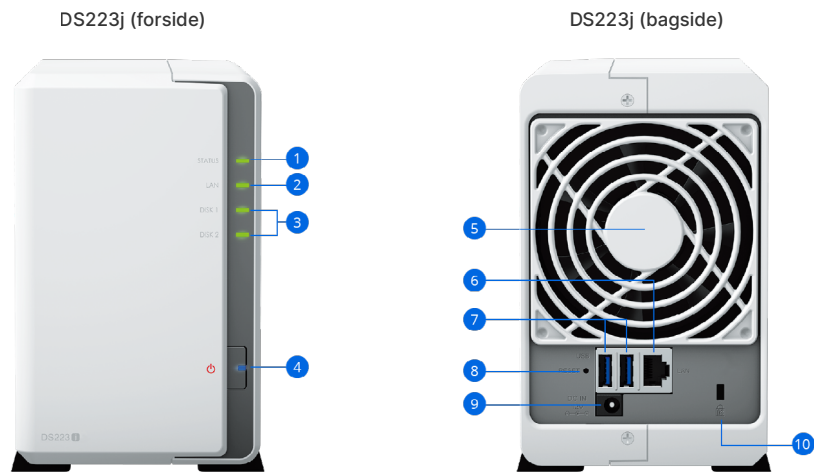

# Hardwareoversigt

1 Statusindikator

2 LAN-indikator

3 Statusindikatorer for disk

4 Knappen Power og indikator

5 Blæser

6 1 GbE RJ-45-port

7 USB 3.2 Gen 1-porte