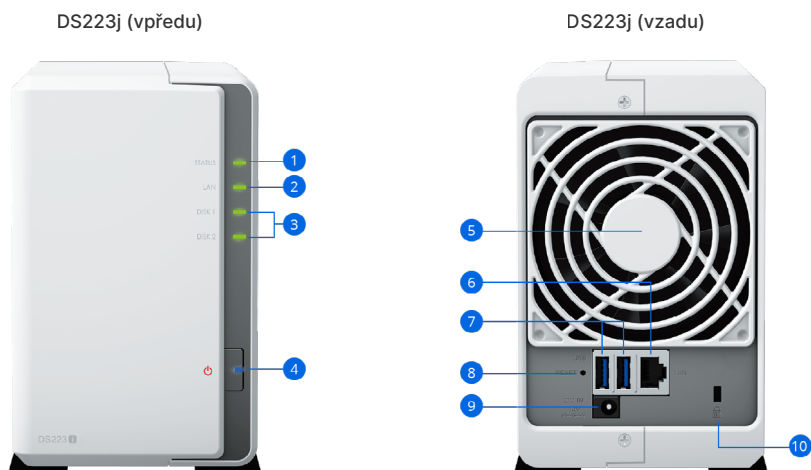

Přehled hardwaru

1	Kontrolka Status	2	Kontrolka LAN	3	Kontrolky stavu disku	4	Tlačítko a kontrolka napájení
5	Ventilátor	6	Port 1GbE RJ-45	7	Porty USB 3.2 Gen 1	8	Tlačítko Reset
9	Napájecí port	10	Slot zabezpečení pro kabel Kensington				