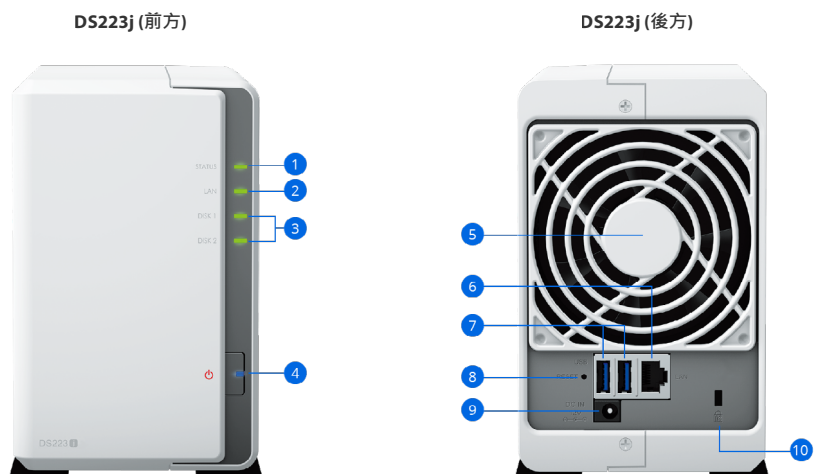

硬體外觀

- | | | | |
|---------|--------------------|-------------------|------------|
| 1 狀態指示燈 | 2 LAN 指示燈 | 3 硬碟狀態指示燈 | 4 電源按鈕及指示燈 |
| 5 風扇 | 6 1GbE RJ-45 網路埠 | 7 USB 3.2 Gen 1 埠 | 8 重置按鈕 |
| 9 電源埠 | 10 Kensington 安全槽孔 | | |