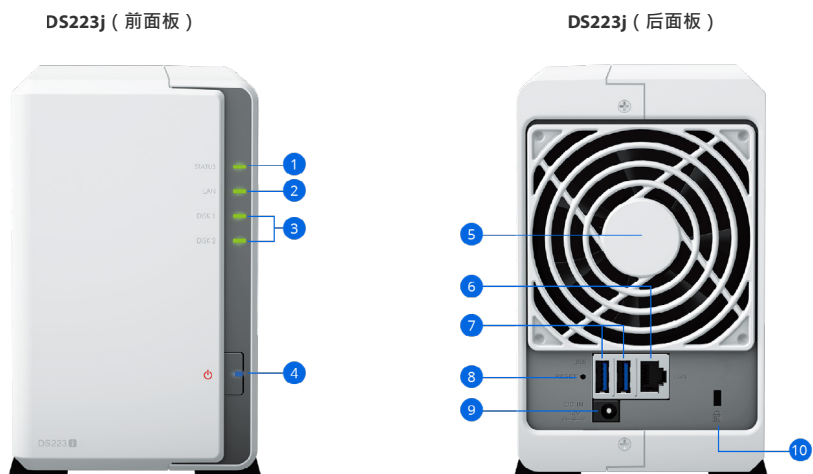

# 硬件概述

- |         |                    |                    |            |
|---------|--------------------|--------------------|------------|
| 1 状态指示灯 | 2 网络指示灯            | 3 硬盘状态指示灯          | 4 电源按钮和指示灯 |
| 5 风扇    | 6 1GbE RJ-45 端口    | 7 USB 3.2 Gen 1 端口 | 8 重置按钮     |
| 9 电源端口  | 10 Kensington 安全插槽 |                    |            |