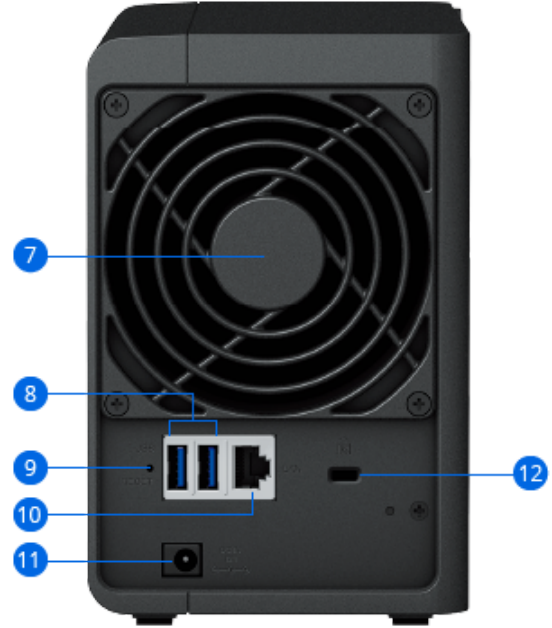

# Donanım Genel Bakış

Ön

Arka

No.	Adı	No.	Adı
1.	Durum Göstergesi	7.	Fan
2.	LAN Göstergesi	8.	USB 3.2 Gen 1 Bağlantı Noktaları
3.	Sürücü Durum Göstergeleri	9.	Sıfırlama Düğmesi
4.	USB 3.2 Gen 1 bağlantı noktası	10.	1GbE RJ-45 Bağlantı Noktası
5.	Kopya Düğmesi	11.	Güç bağlantı noktası
6.	Güç Düğmesi	12.	Kensington güvenlik yuvası