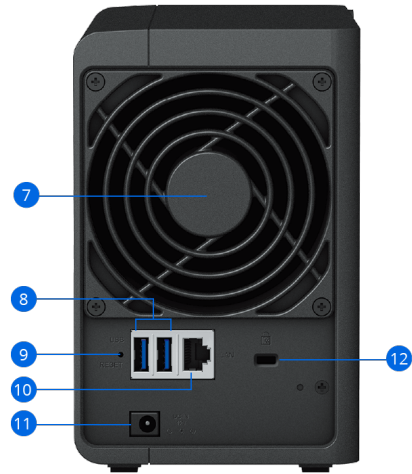

# Donanıma Genel Bakış

DS223 (Ön)

DS223 (Arka)

1 Durum Göstergesi	2 LAN Göstergesi	3 Sürücü Durumu Göstergeleri	4 USB 3.2 Gen 1 Bağlantı Noktası
5 Kopyalama Düğmesi	6 Güç Düğmesi	7 Fan	8 USB 3.2 Gen 1 Bağlantı Noktaları
9 Sıfırlama Düğmesi	10 1 GbE RJ-45 Bağlantı Noktası	11 Güç Bağlantı Noktası	12 Kensington Güvenlik Yuvası