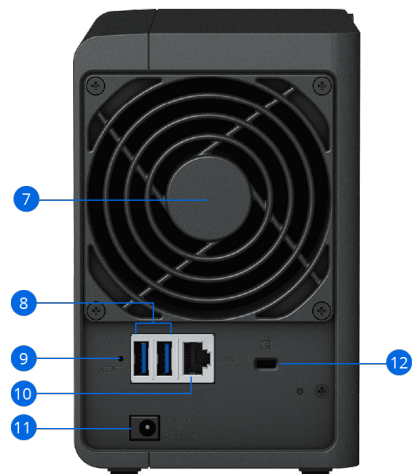

Maskinvaruöversikt

DS223 (framifrån)

DS223 (bakifrån)

1	Statusindikator	2	LAN-indikator	3	Diskstatusindikatorer	4	USB 3.2 Gen 1-port
5	Knappen Copy	6	Strömknapp	7	Fläkt	8	USB 3.2 Gen 1-portar
9	Reset-knapp	10	1 GbE RJ-45-port	11	Strömport	12	Kensington Security Slot