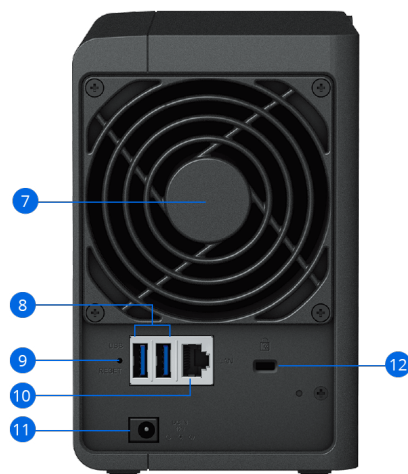

ハードウェア概要

DS223 (前面)

DS223 (背面)

1	ステータス インジケータ	2	LAN インジケータ	3	ドライブ ステータス インジケータ	4	USB 3.2 Gen 1ポート
5	Copy ボタン	6	電源ボタン	7	ファン	8	USB 3.2 Gen 1ポート
9	リセット ボタン	10	1GbE RJ-45ポート	11	電源ポート	12	Kensington セキュリティ スロット