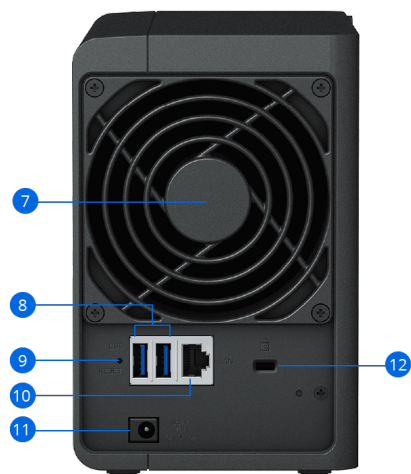

Hardveráttekintés

DS223 (előlnézet)

DS223 (hátnézet)

1	Állapotjelző	2	LAN-jelző	3	Meghajtóállapot-jelző	4	USB 3.2 Gen 1-port
5	Copy (Másolás) gomb	6	Tápkapcsoló gomb	7	Ventilátor	8	USB 3.2 Gen 1-es portok
9	Visszaállítás gomb	10	1 GbE RJ-45 port	11	Tápcsatlakozó	12	Kensington biztonsági nyílás