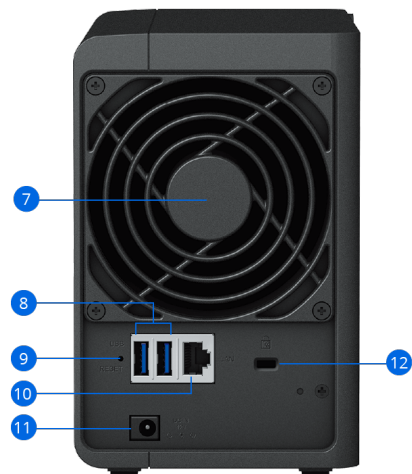

Hardwareoversigt

DS223 (forside)

DS223 (bagside)

1	Statusindikator	2	LAN-indikator	3	Statusindikatorer for disk	4	USB 3.2 Gen 1-port
5	Knappen Copy	6	Knappen Power	7	Blæser	8	USB 3.2 Gen 1-porte
9	Knappen Reset	10	1 GbE RJ-45-port	11	Strømport	12	Kensington-sikkerhedsstik