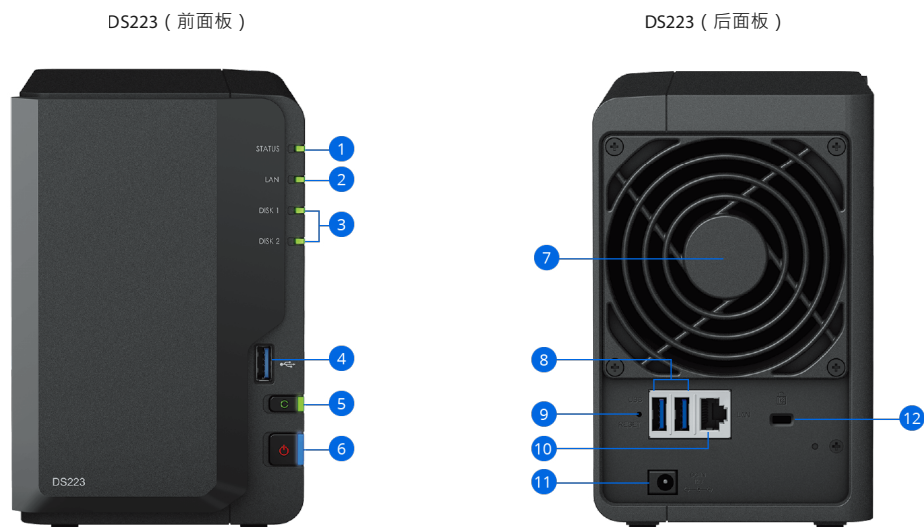

硬件概述

1 状态指示灯	2 网络指示灯	3 硬盘状态指示灯	4 USB 3.2 Gen 1 端口
5 Copy 按钮	6 电源按钮	7 风扇	8 USB 3.2 第 1 代端口
9 重置按钮	10 1GbE RJ-45 端口	11 电源端口	12 Kensington 安全插槽

技术规格

硬件

CPU	Realtek RTD1619B
内存	2 GB DDR4
兼容硬盘类型	<ul style="list-style-type: none">• 2 x 3.5 英寸或 2.5 英寸 SATA SSD/HDD (不含硬盘)• Synology 仅保证兼容性列表中所列 Synology 硬盘的完整功能、可靠性和性能。使用未经验证的组件可能会限制某些功能并导致数据丢失和系统不稳定。
热插拔硬盘	是
外接端口	3 x USB 3.2 第 1 代端口
尺寸规格	桌面
尺寸 (高 x 宽 x 深)	165 x 108 x 232.7 毫米
重量	1.28 千克
LAN 端口	1 x 1GbE RJ-45
网络唤醒 (Wake on LAN/WAN)	是
定时开/关机	是
系统风扇	1 x (92 x 92 x 25 毫米)
交流电输入电压	100 V 至 240 V 交流电
电流频率	50/60 Hz、单相
操作环境	<ul style="list-style-type: none">• 温度：0°C 至 40°C (32°F 至 104°F)• 相对湿度：8% 至 80% RH
存储环境	<ul style="list-style-type: none">• 温度：-20°C 至 60°C (-5°F 至 140°F)• 相对湿度：5% 至 95% RH
工作高度上限	5,000 米 (16,400 英尺)