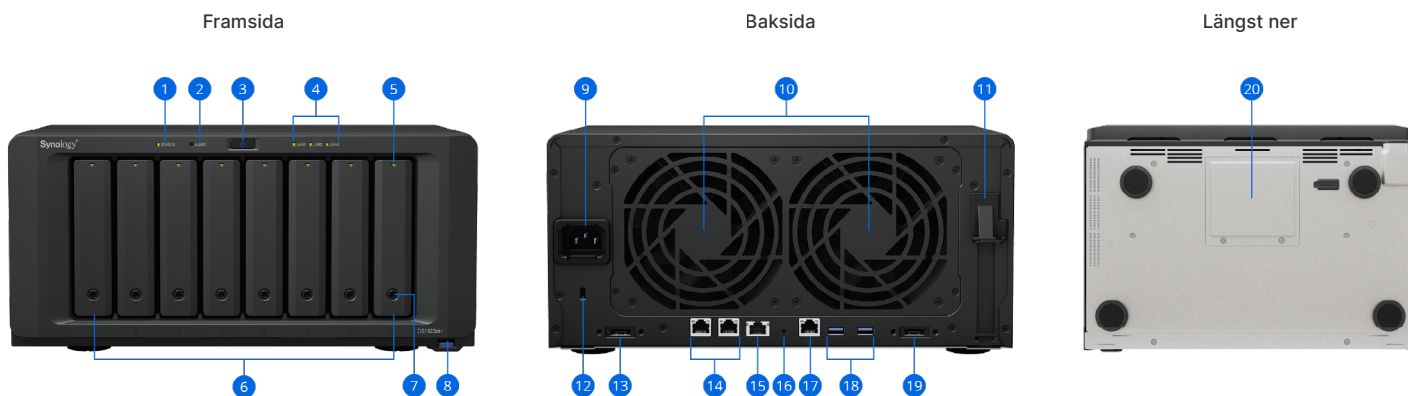

Maskinvaruöversikt

1	Statusindikator	2	Larmindikator	3	Strömknapp och -indikator	4	LAN-indikatorer
5	Diskstatusindikatorer	6	Diskslädar	7	Lås till disksläde	8	USB 3.2 Gen 1-port
9	Strömport	10	Fläktar	11	PCI Express utökningskortplats	12	Kensington Security Slot
13	Utökningsport	14	1GbE RJ-45-portar	15	10 GbE RJ-45-port	16	Reset-knapp
17	Hanteringsport	18	USB 3.2 Gen 1-portar	19	Utökningsport	20	Minnesplatser