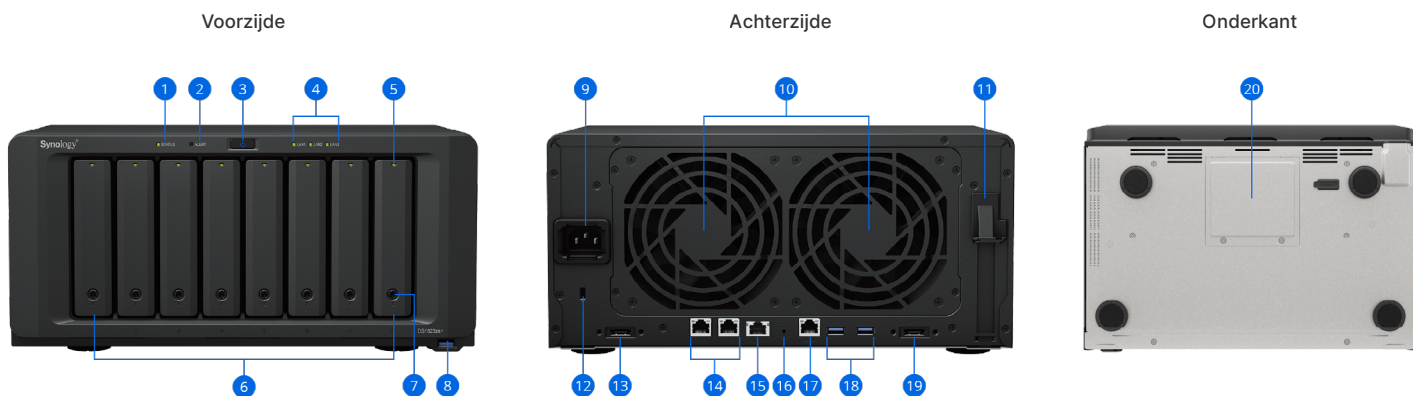

Hardware-overzicht

1	Statusindicator	2	Waarschuwingsindicator	3	Aan/uit-knop en indicator	4	LAN-indicatielampjes
5	Schijfstatusindicatoren	6	Schijfladen	7	Schijfladevergrendelingen	8	USB 3.2 Gen 1 poort
9	Voedingspoort	10	Ventilatoren	11	PCI Express-uitbreidingsleuf	12	Kensington veiligheidslot
13	Uitbreidingspoort	14	1GbE RJ-45-poorten	15	10GbE RJ-45-poort	16	Reset-knop
17	Beheerpoort	18	USB 3.2 Gen 1 poorten	19	Uitbreidingspoort	20	Geheugensleuven